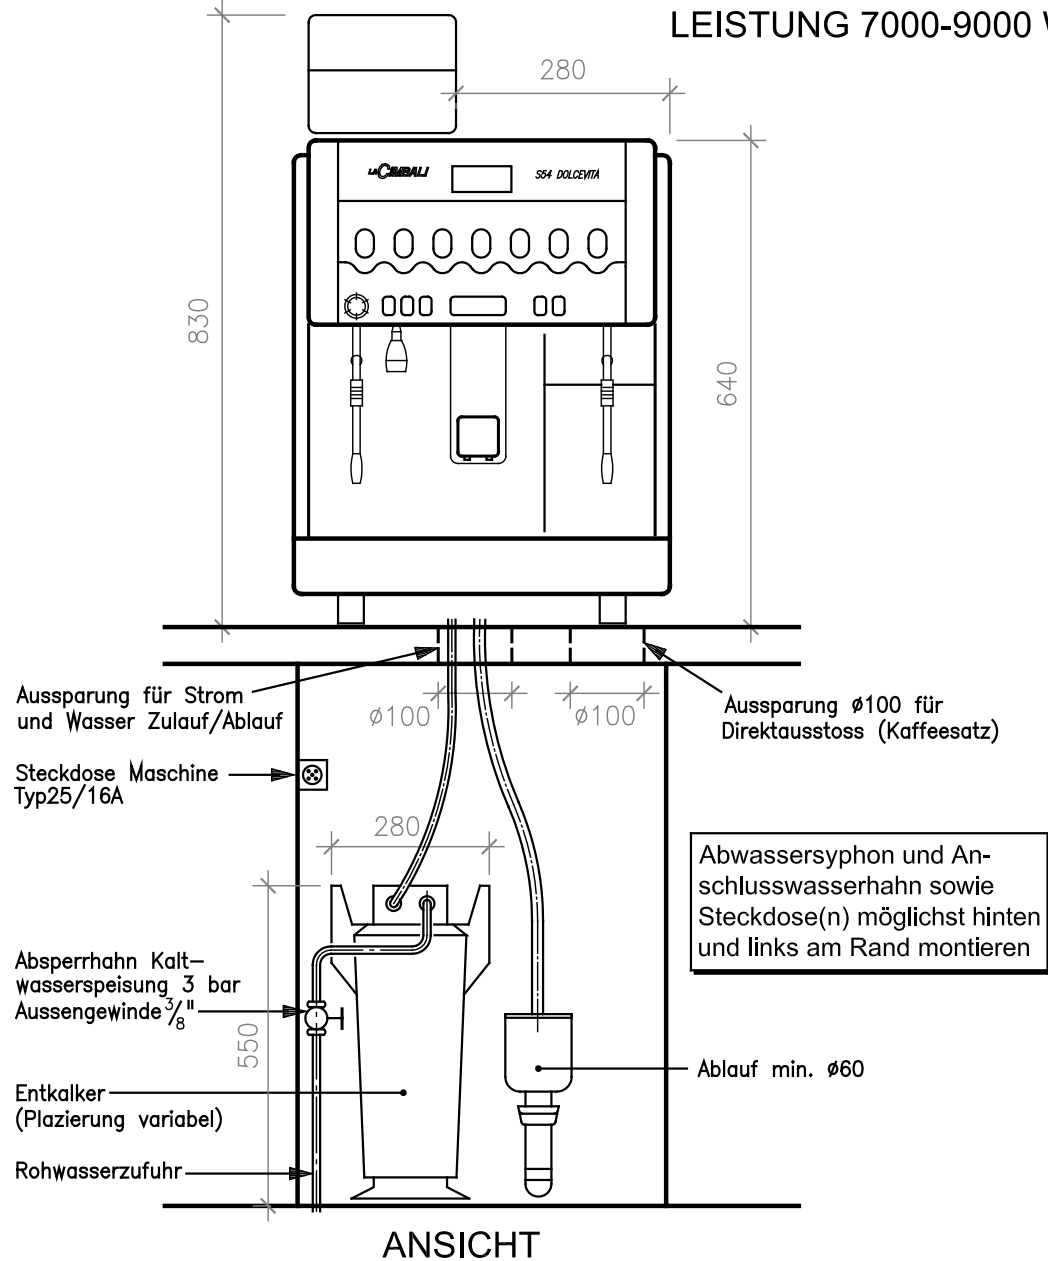

ANSCHLUSSSCHEMA FÜR KAFFEEMASCHINE MODELL S-54 DOLCEVITA S-100 LEISTUNG 7000-9000 WATT / 3x400VOLT

ANSCHLUSSSCHEMA FÜR KAFFEEMASCHINE MODELL S-54 DOLCEVITA C-100 MIT MILCHKÜHLER INOX
LEISTUNG 7000-9000 WATT / 3x400VOLT

ANSICHT

GRUNDRISS

ANSCHLUSSSCHEMA FÜR KAFFEEMASCHINE MODELL S-54 DOLCEVITA C-100 LEISTUNG 7000-9000 WATT / 3x400VOLT