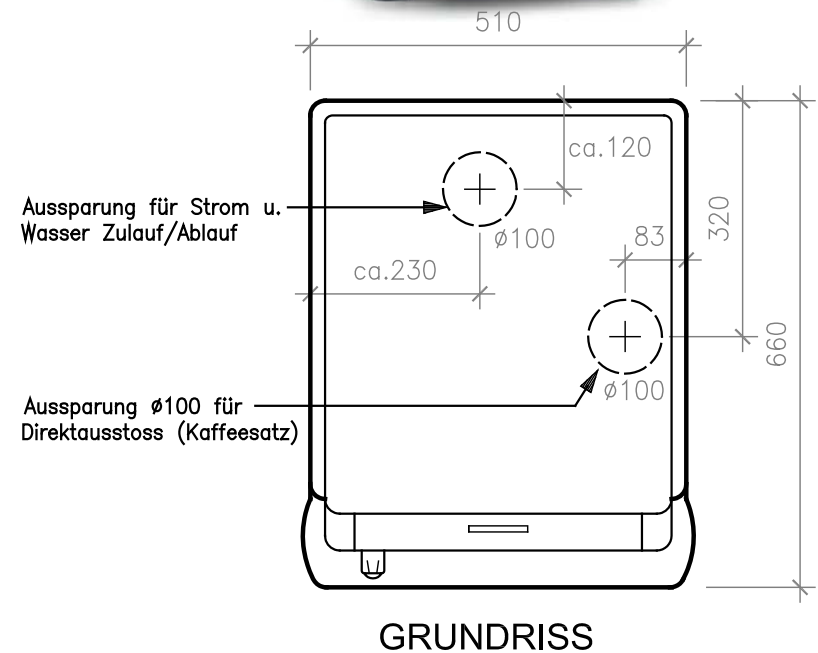

ANSCHLUSSSCHEMA FÜR KAFFEEMASCHINE MODELL S-54 DOLCEVITA S-100 LEISTUNG 7000-9000 WATT / 3x400VOLT

ANSCHLUSSSCHEMA FÜR KAFFEEMASCHINE MODELL S-54 DOLCEVITA C-100 MIT MILCHKÜHLER INOX
LEISTUNG 7000-9000 WATT / 3x400VOLT

ANSICHT

GRUNDRISS

ANSCHLUSSSCHEMA FÜR KAFFEEMASCHINE MODELL S-54 DOLCEVITA C-100 LEISTUNG 7000-9000 WATT / 3x400VOLT