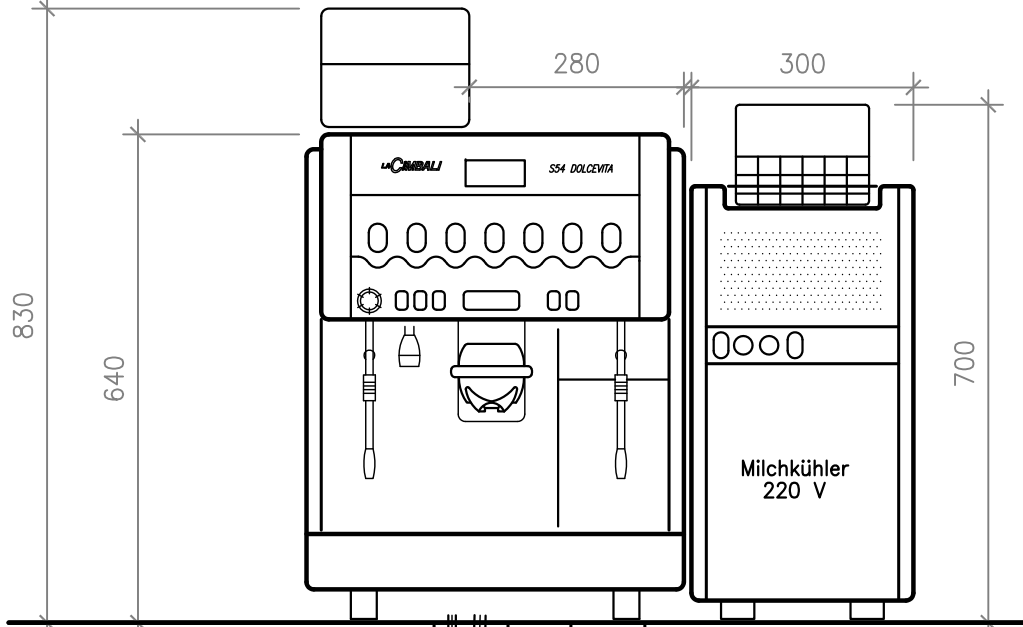

ANSCHLUSSSCHEMA FÜR KAFFEEMASCHINE MODELL S-54 DOLCEVITA S-100 LEISTUNG 7000-9000 WATT / 3x400VOLT

ANSCHLUSSSCHEMA FÜR KAFFEEMASCHINE MODELL S-54 DOLCEVITA C-100 MIT MILCHKÜHLER INOX
LEISTUNG 7000-9000 WATT / 3x400VOLT

ANSICHT

GRUNDRISS

ANSCHLUSSSCHEMA FÜR KAFFEEMASCHINE MODELL S-54 DOLCEVITA C-100 LEISTUNG 7000-9000 WATT / 3x400VOLT