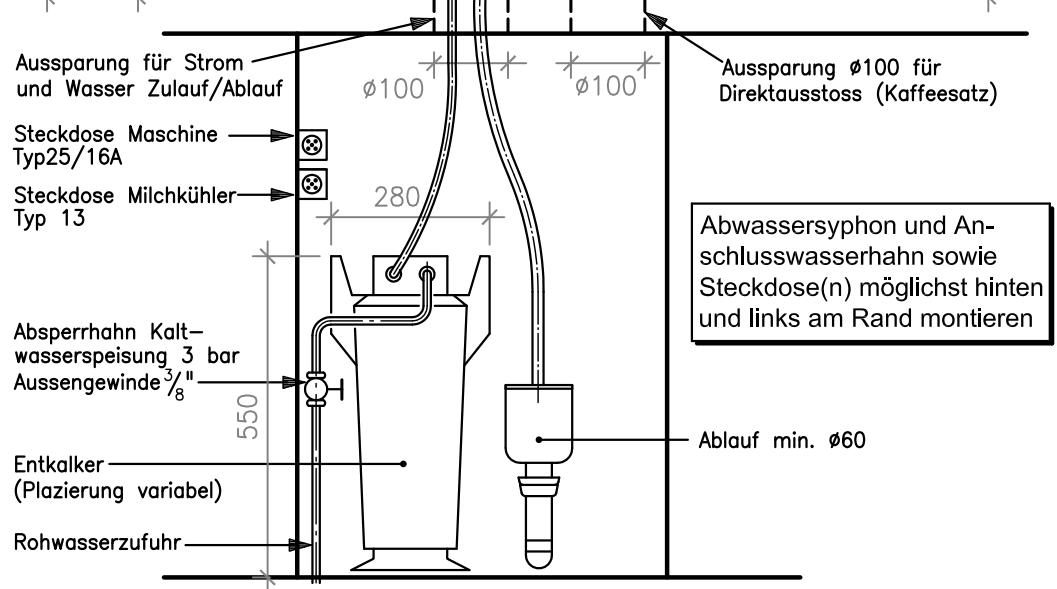

ANSCHLUSSSCHEMA FÜR KAFFEEMASCHINE MODELL S-54 DOLCEVITA S-100 LEISTUNG 7000-9000 WATT / 3x400VOLT

ANSCHLUSSSCHEMA FÜR KAFFEEMASCHINE MODELL S-54 DOLCEVITA C-100 MIT MILCHKÜHLER INOX
LEISTUNG 7000-9000 WATT / 3x400VOLT

ANSICHT

GRUNDRISS

ANSCHLUSSSCHEMA FÜR KAFFEEMASCHINE MODELL S-54 DOLCEVITA C-100 LEISTUNG 7000-9000 WATT / 3x400VOLT