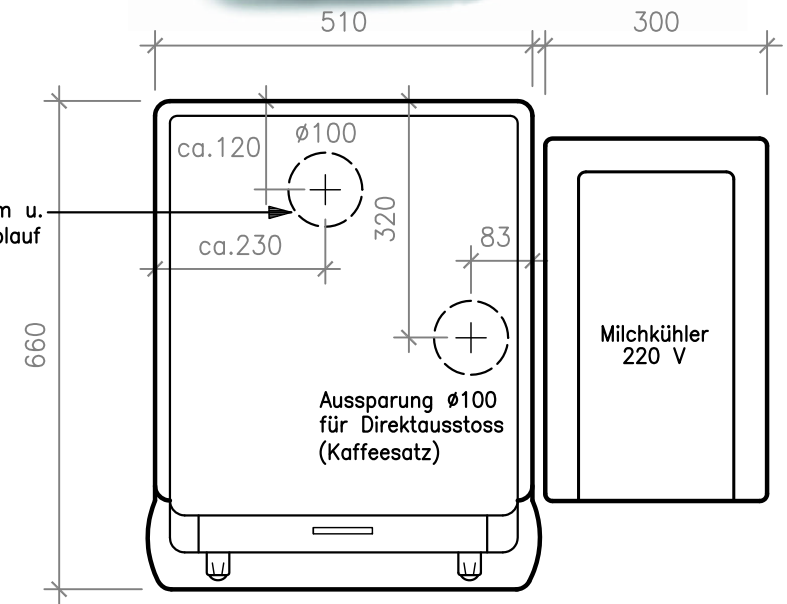

ANSCHLUSSSCHEMA FÜR KAFFEEMASCHINE MODELL S-54 DOLCEVITA S-100 LEISTUNG 7000-9000 WATT / 3x400VOLT

ANSCHLUSSSCHEMA FÜR KAFFEEMASCHINE MODELL S-54 DOLCEVITA C-100 MIT MILCHKÜHLER INOX
LEISTUNG 7000-9000 WATT / 3x400VOLT

ANSICHT

GRUNDRISS

ANSCHLUSSSCHEMA FÜR KAFFEEMASCHINE MODELL S-54 DOLCEVITA C-100 LEISTUNG 7000-9000 WATT / 3x400VOLT