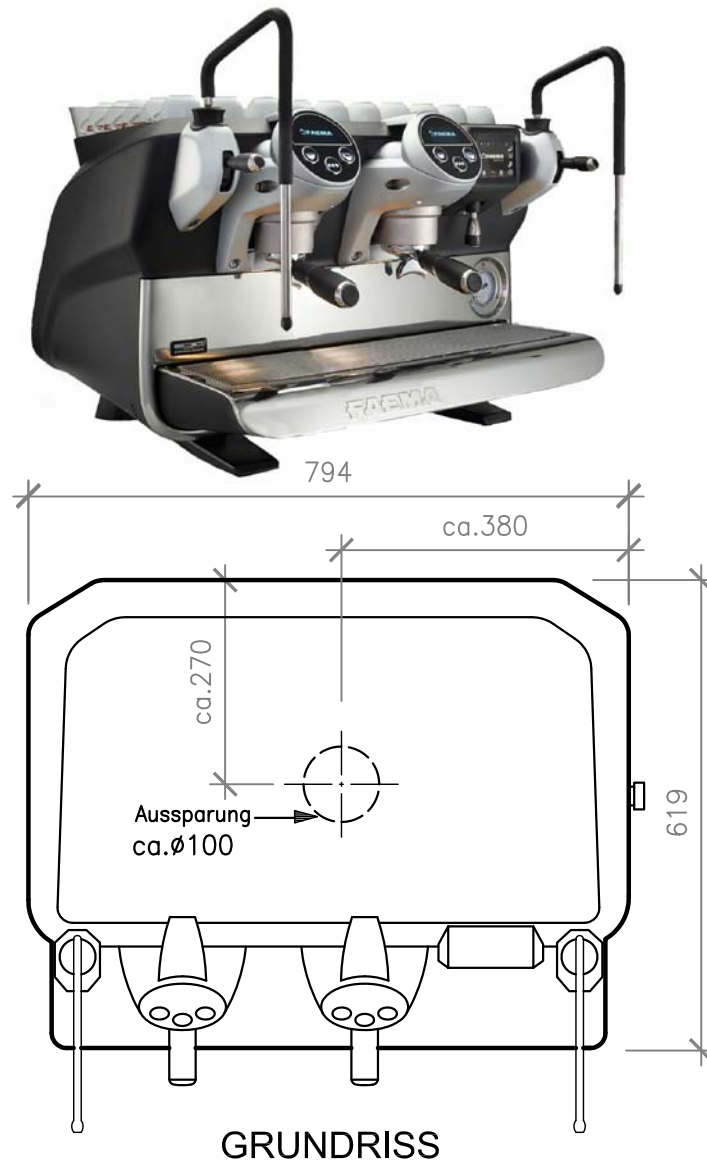

ANSCHLUSSSCHEMA FÜR KAFFEEMASCHINE MODELL E-71E 2-gruppig
LEISTUNG 6200-7400 WATT / 3x400 VOLT

ANSCHLUSSSCHEMA FÜR KAFFEEMASCHINE MODELL E-71E 3-gruppig
LEISTUNG 7500-8800 WATT / 3x400 VOLT