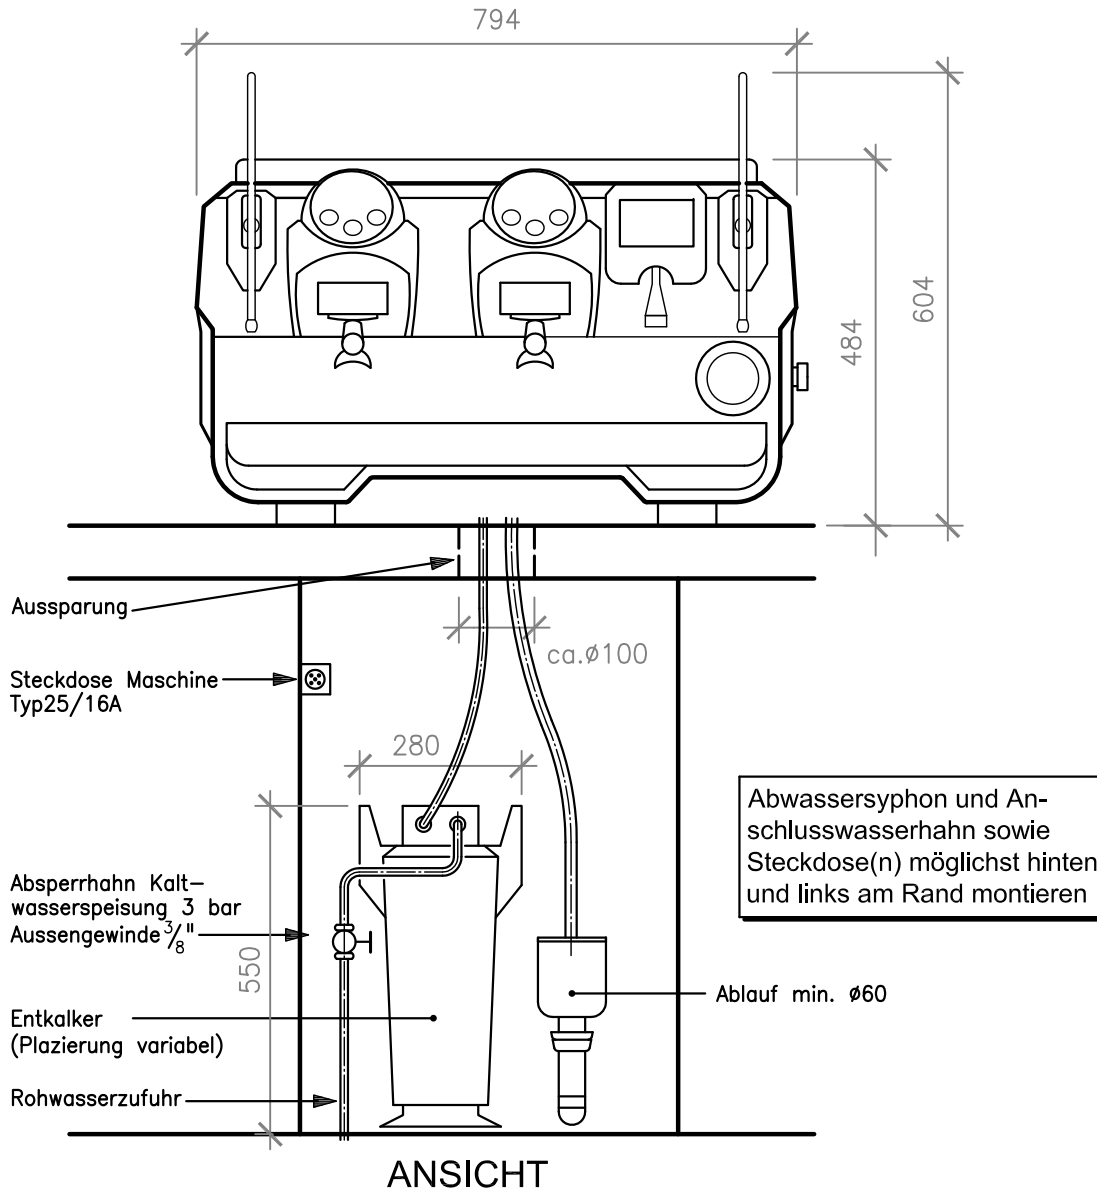

ANSCHLUSSSCHEMA FÜR KAFFEEMASCHINE MODELL E-71E 2-gruppig
LEISTUNG 6200-7400 WATT / 3x400 VOLT

ANSCHLUSSSCHEMA FÜR KAFFEEMASCHINE MODELL E-71E 3-gruppig
LEISTUNG 7500-8800 WATT / 3x400 VOLT