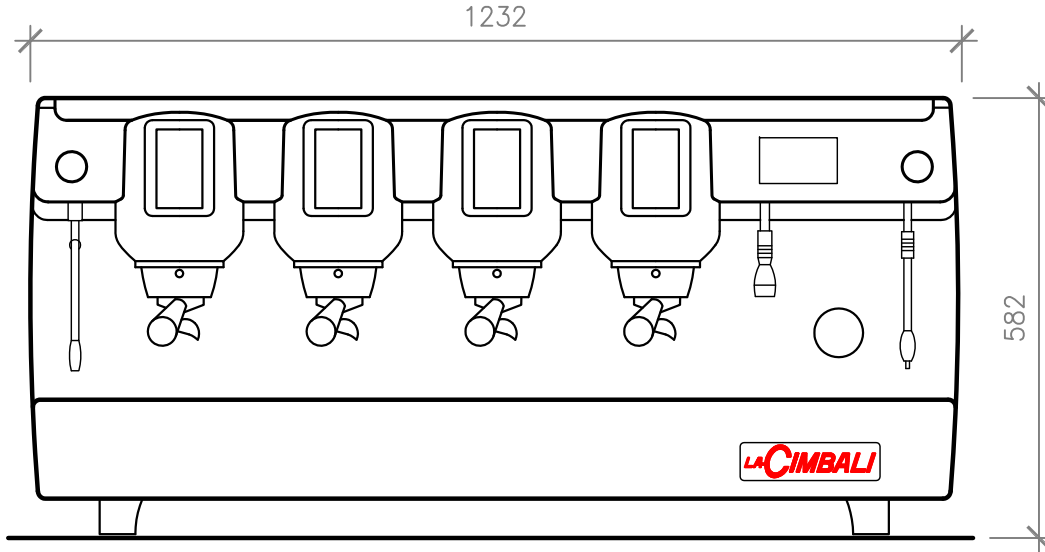

ANSCHLUSSSCHEMA FÜR KAFFEEMASCHINE MODELL M-100 ATTIVA DT/2
LEISTUNG 6000-7100 WATT / 3x400 VOLT

ANSICHT

GRUNDRISS

ANSCHLUSSSCHEMA FÜR KAFFEEMASCHINE MODELL M-100 ATTIVA DT/3
LEISTUNG 6700-8000 WATT / 3x400 VOLT

GRUNDRISS

ANSCHLUSSSCHEMA FÜR KAFFEEMASCHINE MODELL M-100 ATTIVA DT/4
LEISTUNG 7800-9000 WATT / 3x400 VOLT

ANSICHT

GRUNDRISS