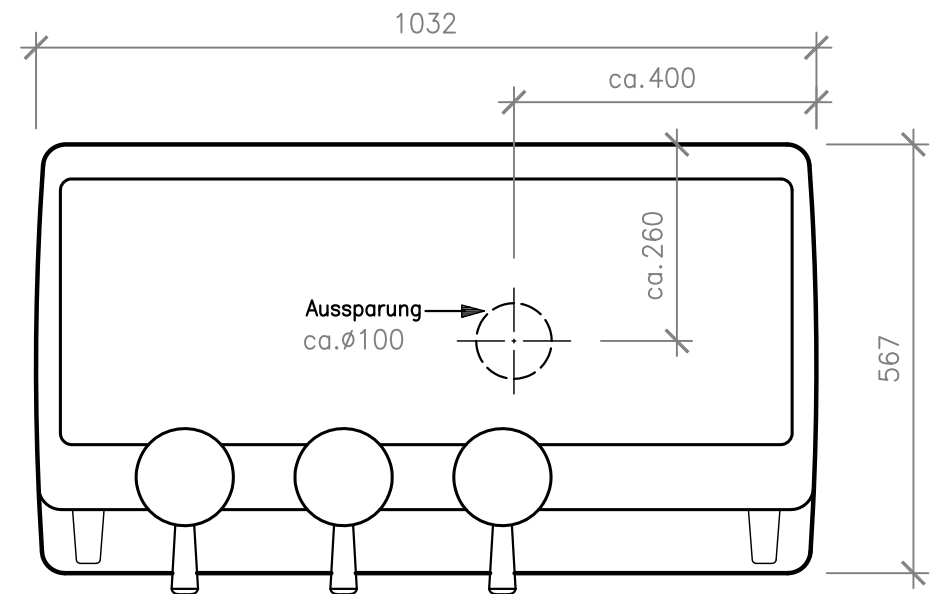

ANSCHLUSSSCHEMA FÜR KAFFEEMASCHINE MODELL M-100 ATTIVA DT/2
LEISTUNG 6000-7100 WATT / 3x400 VOLT

ANSICHT

GRUNDRISS

ANSCHLUSSSCHEMA FÜR KAFFEEMASCHINE MODELL M-100 ATTIVA DT/3
LEISTUNG 6700-8000 WATT / 3x400 VOLT

GRUNDRISS

ANSCHLUSSSCHEMA FÜR KAFFEEMASCHINE MODELL M-100 ATTIVA DT/4
LEISTUNG 7800-9000 WATT / 3x400 VOLT

ANSICHT

GRUNDRISS