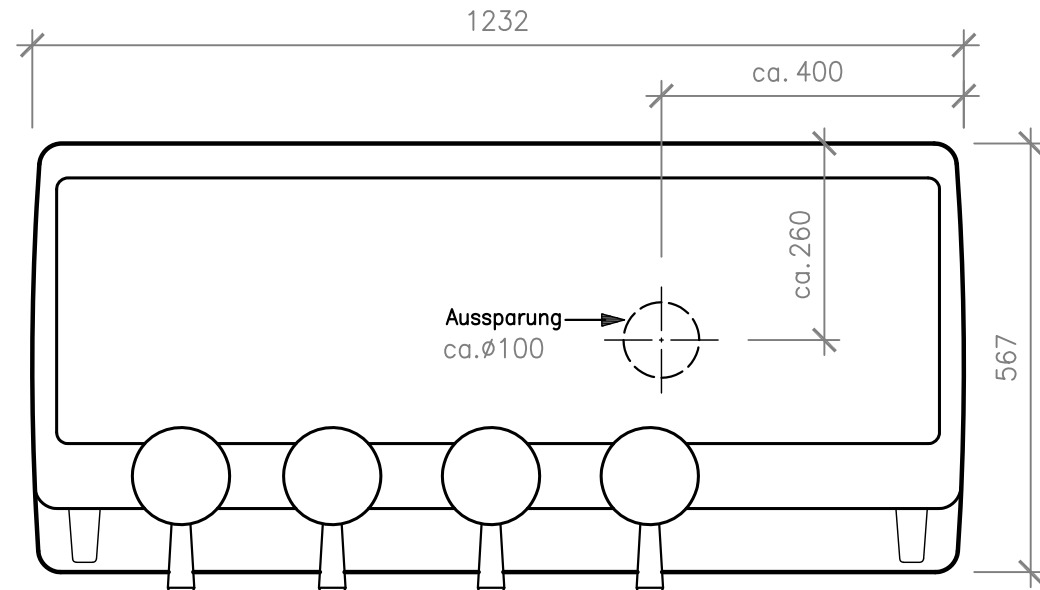

ANSCHLUSSSCHEMA FÜR KAFFEEMASCHINE MODELL M-100 ATTIVA DT/2
LEISTUNG 6000-7100 WATT / 3x400 VOLT

ANSICHT

GRUNDRISS

ANSCHLUSSSCHEMA FÜR KAFFEEMASCHINE MODELL M-100 ATTIVA DT/3
LEISTUNG 6700-8000 WATT / 3x400 VOLT

GRUNDRISS

ANSCHLUSSSCHEMA FÜR KAFFEEMASCHINE MODELL M-100 ATTIVA DT/4
LEISTUNG 7800-9000 WATT / 3x400 VOLT

ANSICHT

GRUNDRISS