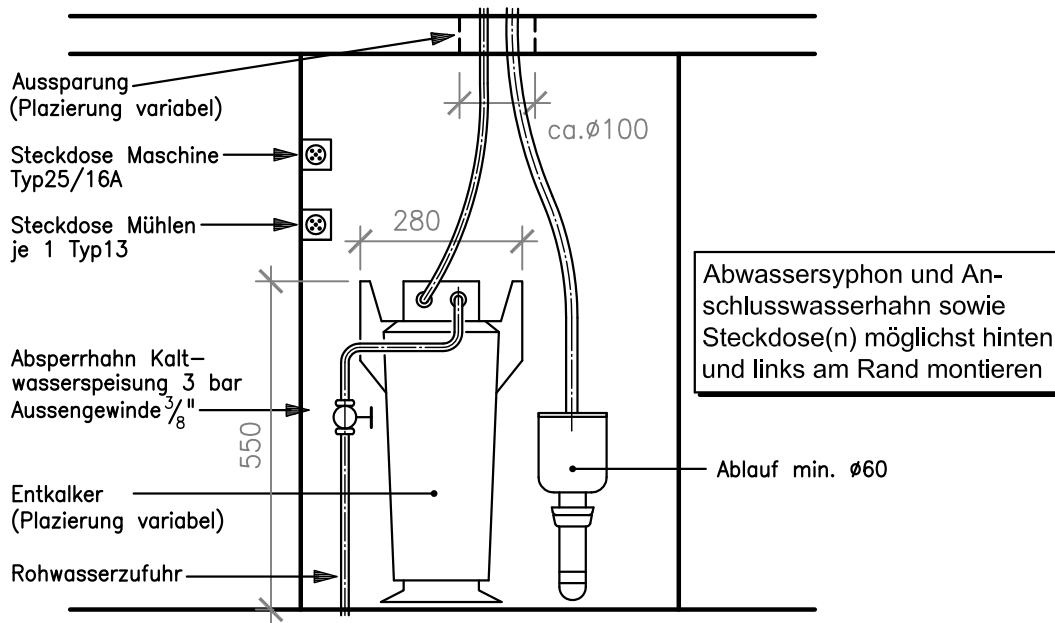

ANSCHLUSSSCHEMA FÜR KAFFEEMASCHINE MODELL M-100 ATTIVA DT/2
LEISTUNG 6000-7100 WATT / 3x400 VOLT

ANSICHT

GRUNDRISS

ANSCHLUSSSCHEMA FÜR KAFFEEMASCHINE MODELL M-100 ATTIVA DT/3
LEISTUNG 6700-8000 WATT / 3x400 VOLT

GRUNDRISS

ANSCHLUSSSCHEMA FÜR KAFFEEMASCHINE MODELL M-100 ATTIVA DT/4
LEISTUNG 7800-9000 WATT / 3x400 VOLT

ANSICHT

GRUNDRISS