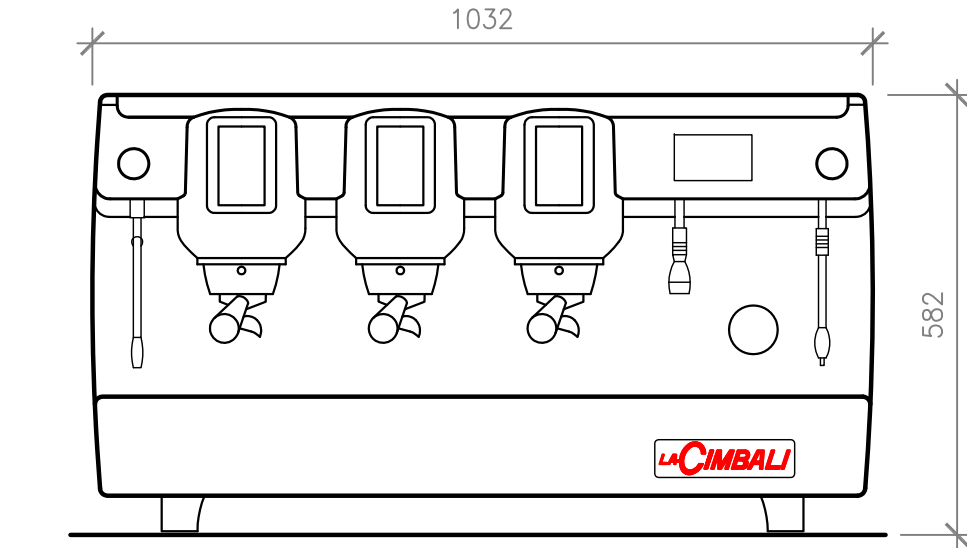

ANSCHLUSSSCHEMA FÜR KAFFEEMASCHINE MODELL M-100 ATTIVA DT/2
LEISTUNG 6000-7100 WATT / 3x400 VOLT

ANSICHT

GRUNDRISS

ANSCHLUSSSCHEMA FÜR KAFFEEMASCHINE MODELL M-100 ATTIVA DT/3
LEISTUNG 6700-8000 WATT / 3x400 VOLT

GRUNDRISS

ANSCHLUSSSCHEMA FÜR KAFFEEMASCHINE MODELL M-100 ATTIVA DT/4
LEISTUNG 7800-9000 WATT / 3x400 VOLT

ANSICHT

GRUNDRISS