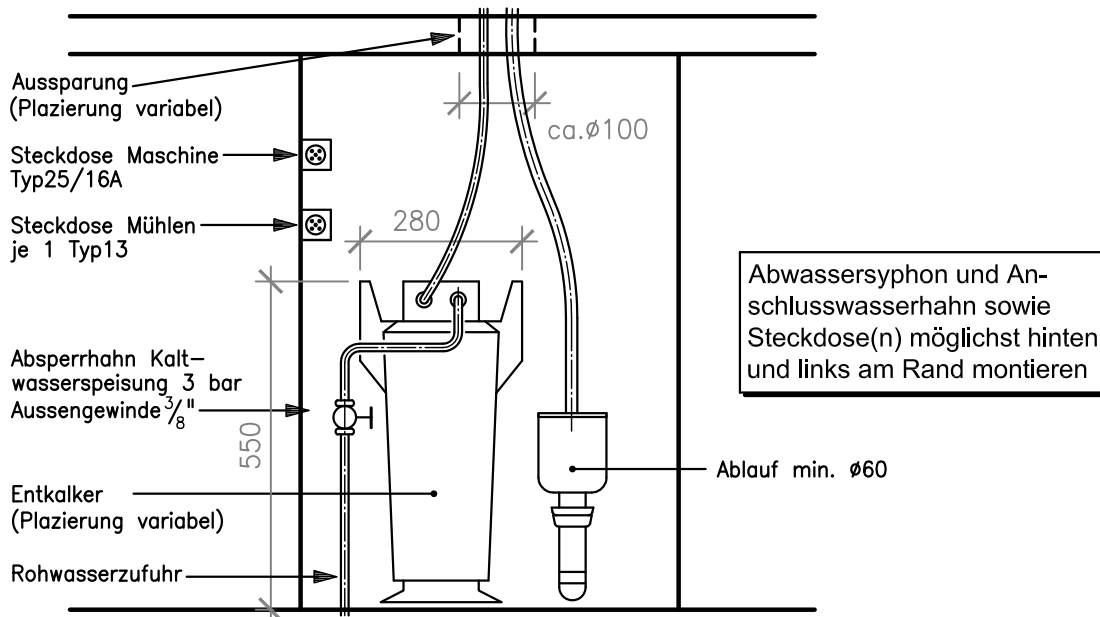

ANSCHLUSSSCHEMA FÜR KAFFEEMASCHINE MODELL M-100 ATTIVA DT/2
LEISTUNG 6000-7100 WATT / 3x400 VOLT

ANSICHT

GRUNDRISS

ANSCHLUSSSCHEMA FÜR KAFFEEMASCHINE MODELL M-100 ATTIVA DT/3
LEISTUNG 6700-8000 WATT / 3x400 VOLT

GRUNDRISS

ANSCHLUSSSCHEMA FÜR KAFFEEMASCHINE MODELL M-100 ATTIVA DT/4
LEISTUNG 7800-9000 WATT / 3x400 VOLT

ANSICHT

GRUNDRISS