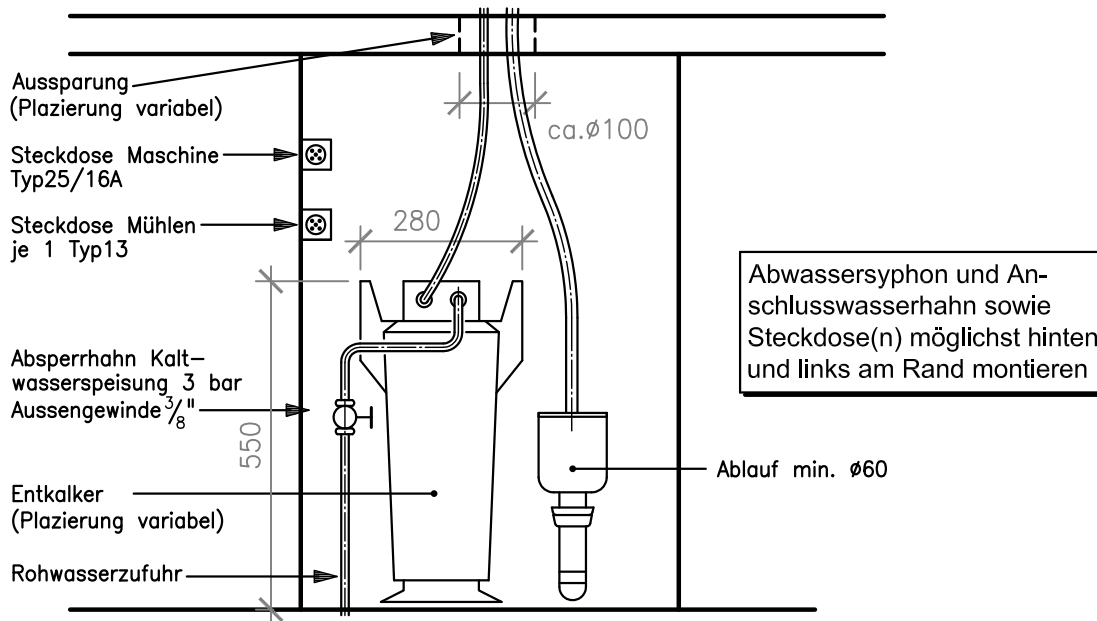

ANSCHLUSSSCHEMA FÜR KAFFEEMASCHINE MODELL M-100 ATTIVA DT/2
LEISTUNG 6000-7100 WATT / 3x400 VOLT

ANSICHT

GRUNDRISS

ANSCHLUSSSCHEMA FÜR KAFFEEMASCHINE MODELL M-100 ATTIVA DT/3
LEISTUNG 6700-8000 WATT / 3x400 VOLT

GRUNDRISS

ANSCHLUSSSCHEMA FÜR KAFFEEMASCHINE MODELL M-100 ATTIVA DT/4
LEISTUNG 7800-9000 WATT / 3x400 VOLT

ANSICHT

GRUNDRISS