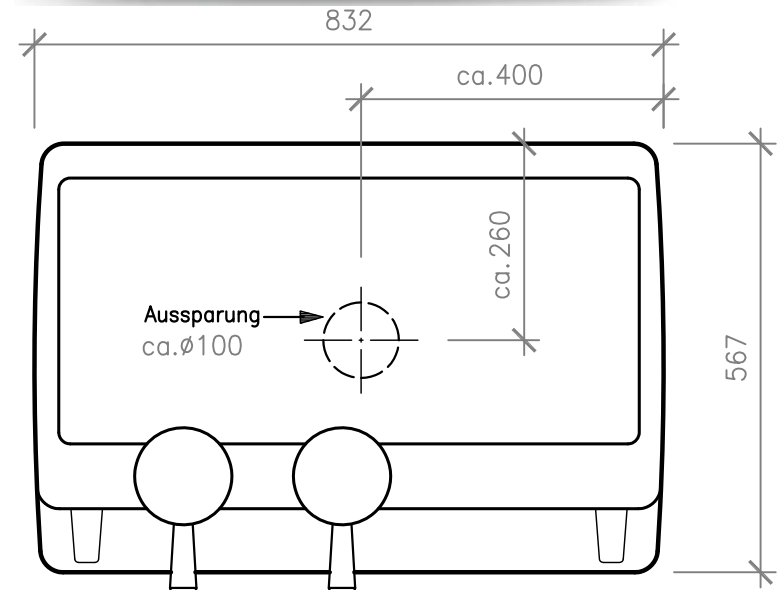

ANSCHLUSSSCHEMA FÜR KAFFEEMASCHINE MODELL M-100 ATTIVA DT/2
LEISTUNG 6000-7100 WATT / 3x400 VOLT

ANSICHT

GRUNDRISS

ANSCHLUSSSCHEMA FÜR KAFFEEMASCHINE MODELL M-100 ATTIVA DT/3
LEISTUNG 6700-8000 WATT / 3x400 VOLT

GRUNDRISS

ANSCHLUSSSCHEMA FÜR KAFFEEMASCHINE MODELL M-100 ATTIVA DT/4
LEISTUNG 7800-9000 WATT / 3x400 VOLT

ANSICHT

GRUNDRISS