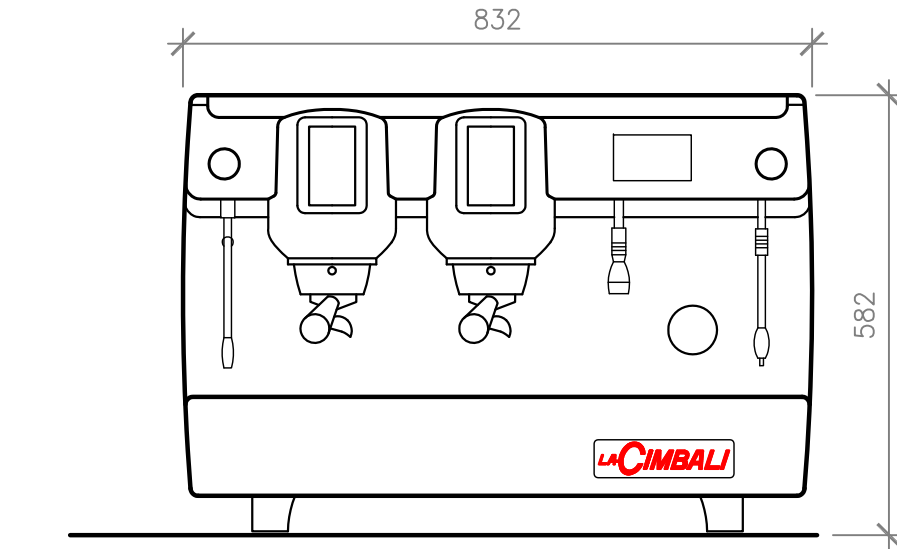

ANSCHLUSSSCHEMA FÜR KAFFEEMASCHINE MODELL M-100 ATTIVA DT/2
LEISTUNG 6000-7100 WATT / 3x400 VOLT

ANSICHT

GRUNDRISS

ANSCHLUSSSCHEMA FÜR KAFFEEMASCHINE MODELL M-100 ATTIVA DT/3
LEISTUNG 6700-8000 WATT / 3x400 VOLT

GRUNDRISS

ANSCHLUSSSCHEMA FÜR KAFFEEMASCHINE MODELL M-100 ATTIVA DT/4
LEISTUNG 7800-9000 WATT / 3x400 VOLT

ANSICHT

GRUNDRISS