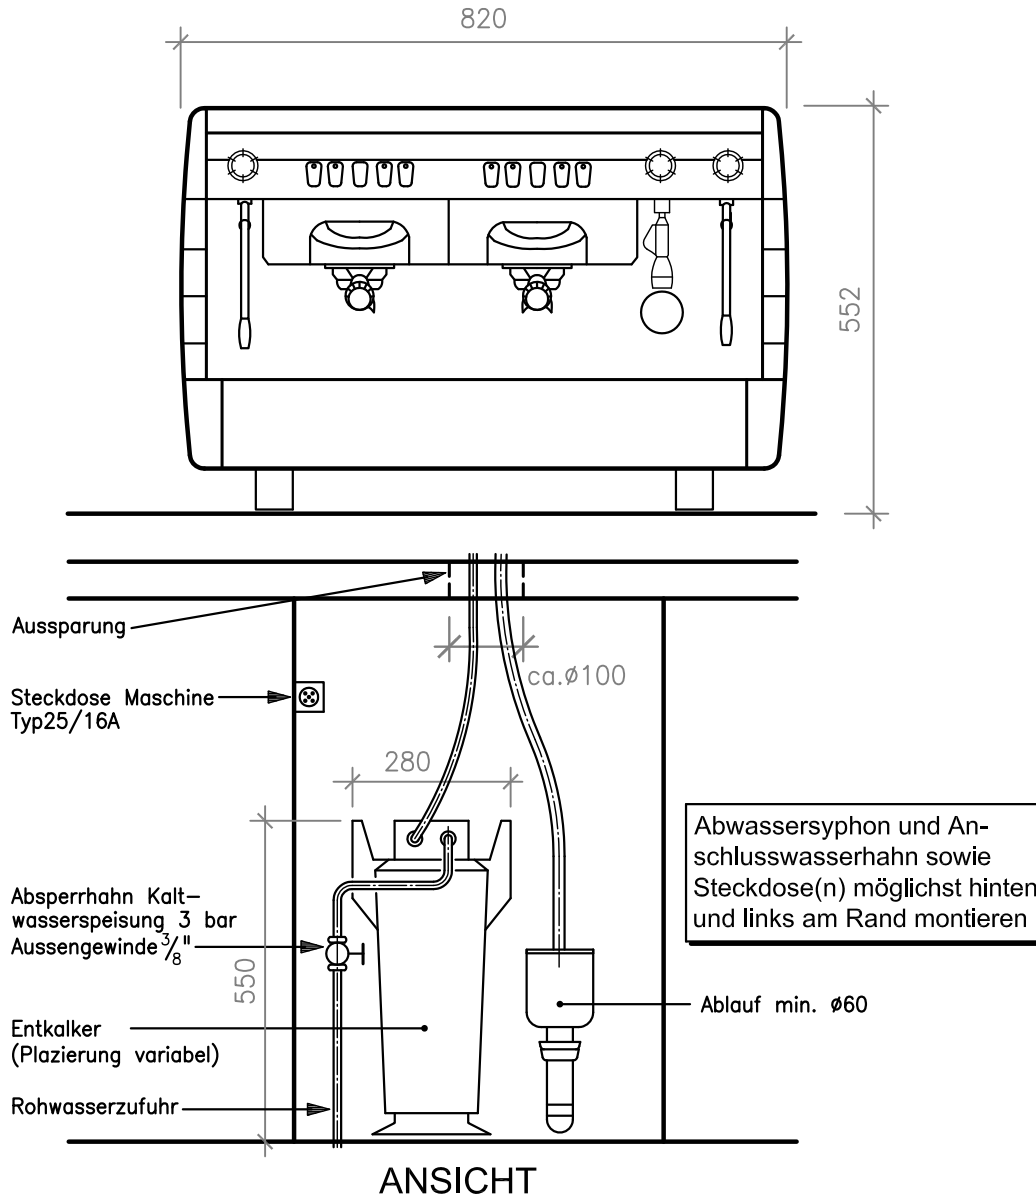

### ANSCHLUSSSCHEMA FÜR KAFFEEMASCHINE MODELL M-23 UP DT/2 LEISTUNG MAX. 4800 WATT / 3x400 VOLT

### ANSCHLUSSSCHEMA FÜR KAFFEEMASCHINE MODELL M-23 UP DT/3 LEISTUNG MAX. 7000 WATT / 3x400 VOLT