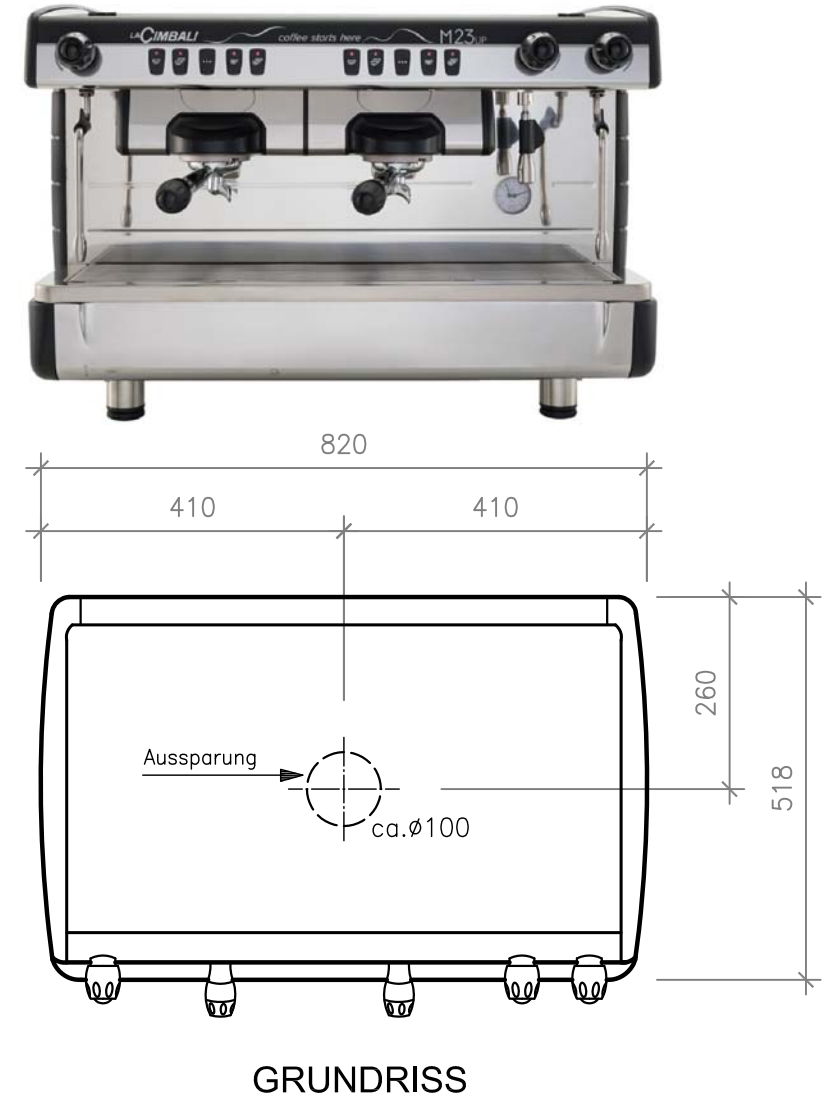

### ANSCHLUSSSCHEMA FÜR KAFFEEMASCHINE MODELL M-23 UP DT/2 LEISTUNG MAX. 4800 WATT / 3x400 VOLT

### ANSCHLUSSSCHEMA FÜR KAFFEEMASCHINE MODELL M-23 UP DT/3 LEISTUNG MAX. 7000 WATT / 3x400 VOLT