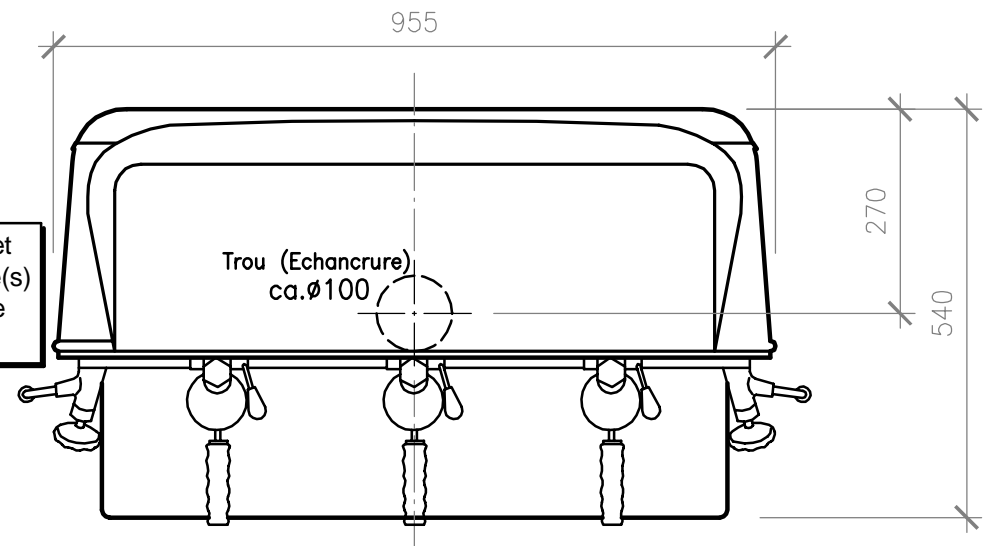

PLAN DE RACCORDEMENT POUR LA MACHINE A CAFE E61 1-gr.  
 PUISSANCE 2900-3900 WATT / 3x400 VOLTS

Ecoulement d'eau usée et robinet pour alimentation ainsi que prise(s) à positionner derrière la machine au bord à gauche

VUE DE FACE

VUE DE DESSUS

PLAN DE RACCORDEMENT POUR LA MACHINE A CAFE E61 2-gr.  
 PUISSANCE 4200-5600 WATT / 3x400 VOLTS

PLAN DE RACCORDEMENT POUR LA MACHINE A CAFE E61 3-gr.  
 PUISSANCE 5200-7000 WATT / 3x400 VOLTS

VUE DE FACE

Écoulement d'eau usée et robinet pour alimentation ainsi que prise(s) à positionner derrière la machine au bord à gauche

VUE DE DESSUS