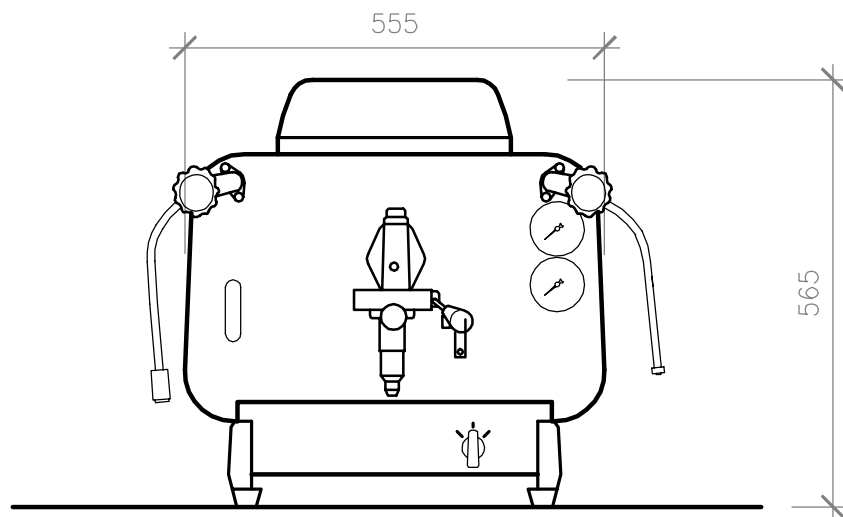

PLAN DE RACCORDEMENT POUR LA MACHINE A CAFE E61 1-gr.  
 PUISSANCE 2900-3900 WATT / 3x400 VOLTS

Ecoulement d'eau usée et robinet pour alimentation ainsi que prise(s) à positionner derrière la machine au bord à gauche

VUE DE FACE

VUE DE DESSUS

PLAN DE RACCORDEMENT POUR LA MACHINE A CAFE E61 2-gr.  
 PUISSANCE 4200-5600 WATT / 3x400 VOLTS

PLAN DE RACCORDEMENT POUR LA MACHINE A CAFE E61 3-gr.  
 PUISSANCE 5200-7000 WATT / 3x400 VOLTS

VUE DE FACE

Écoulement d'eau usée et robinet pour alimentation ainsi que prise(s) à positionner derrière la machine au bord à gauche

VUE DE DESSUS