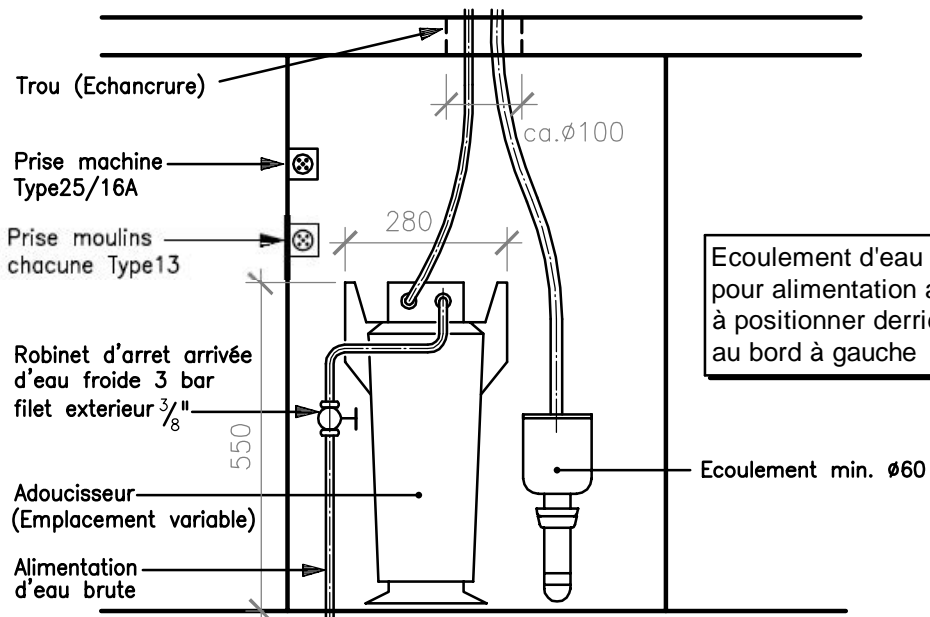

PLAN DE RACCORDEMENT POUR LA MACHINE A CAFE E61 1-gr.  
 PUISSANCE 2900-3900 WATT / 3x400 VOLTS

Ecoulement d'eau usée et robinet pour alimentation ainsi que prise(s) à positionner derrière la machine au bord à gauche

VUE DE FACE

VUE DE DESSUS

PLAN DE RACCORDEMENT POUR LA MACHINE A CAFE E61 2-gr.  
 PUISSANCE 4200-5600 WATT / 3x400 VOLTS

PLAN DE RACCORDEMENT POUR LA MACHINE A CAFE E61 3-gr.  
 PUISSANCE 5200-7000 WATT / 3x400 VOLTS

VUE DE FACE

Écoulement d'eau usée et robinet pour alimentation ainsi que prise(s) à positionner derrière la machine au bord à gauche

VUE DE DESSUS