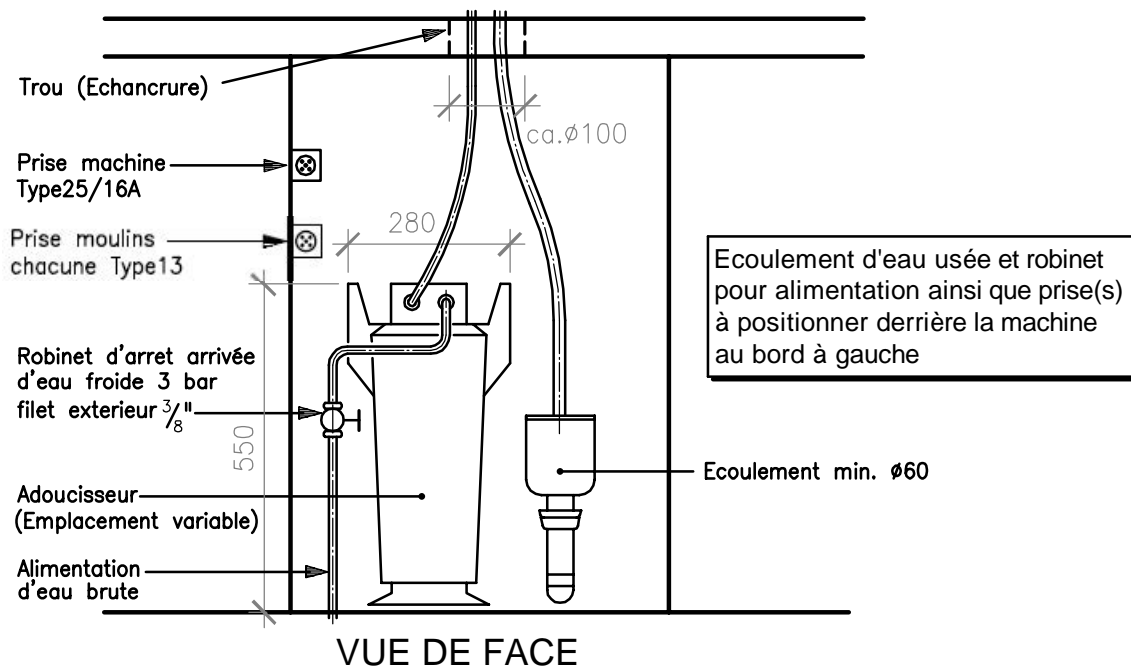

PLAN DE RACCORDEMENT POUR LA MACHINE A CAFE E61 1-gr.  
 PUISSANCE 2900-3900 WATT / 3x400 VOLTS

Ecoulement d'eau usée et robinet pour alimentation ainsi que prise(s) à positionner derrière la machine au bord à gauche

VUE DE FACE

VUE DE DESSUS

PLAN DE RACCORDEMENT POUR LA MACHINE A CAFE E61 2-gr.  
 PUISSANCE 4200-5600 WATT / 3x400 VOLTS

PLAN DE RACCORDEMENT POUR LA MACHINE A CAFE E61 3-gr.  
 PUISSANCE 5200-7000 WATT / 3x400 VOLTS

VUE DE FACE

Écoulement d'eau usée et robinet pour alimentation ainsi que prise(s) à positionner derrière la machine au bord à gauche

VUE DE DESSUS