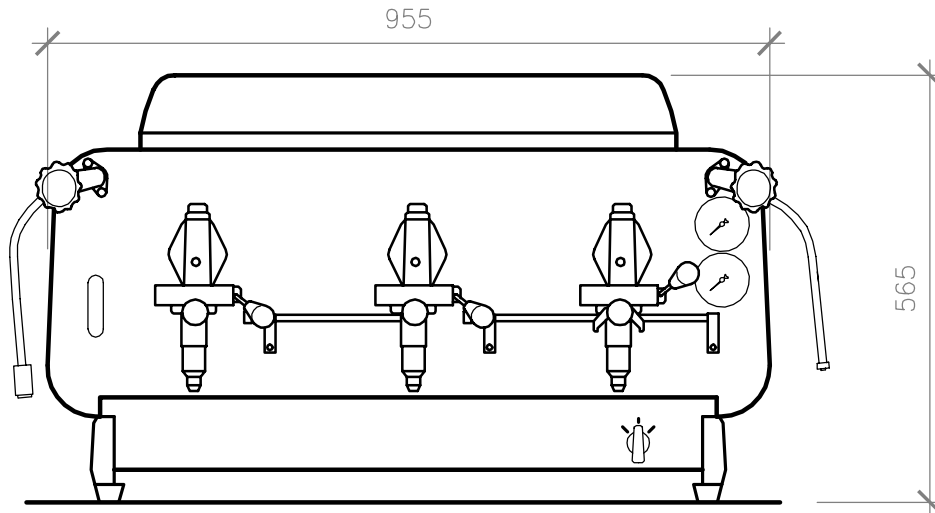

PLAN DE RACCORDEMENT POUR LA MACHINE A CAFE E61 1-gr.  
 PUISSANCE 2900-3900 WATT / 3x400 VOLTS

Ecoulement d'eau usée et robinet pour alimentation ainsi que prise(s) à positionner derrière la machine au bord à gauche

VUE DE FACE

VUE DE DESSUS

PLAN DE RACCORDEMENT POUR LA MACHINE A CAFE E61 2-gr.  
 PUISSANCE 4200-5600 WATT / 3x400 VOLTS

PLAN DE RACCORDEMENT POUR LA MACHINE A CAFE E61 3-gr.  
 PUISSANCE 5200-7000 WATT / 3x400 VOLTS

VUE DE FACE

Écoulement d'eau usée et robinet pour alimentation ainsi que prise(s) à positionner derrière la machine au bord à gauche

VUE DE DESSUS