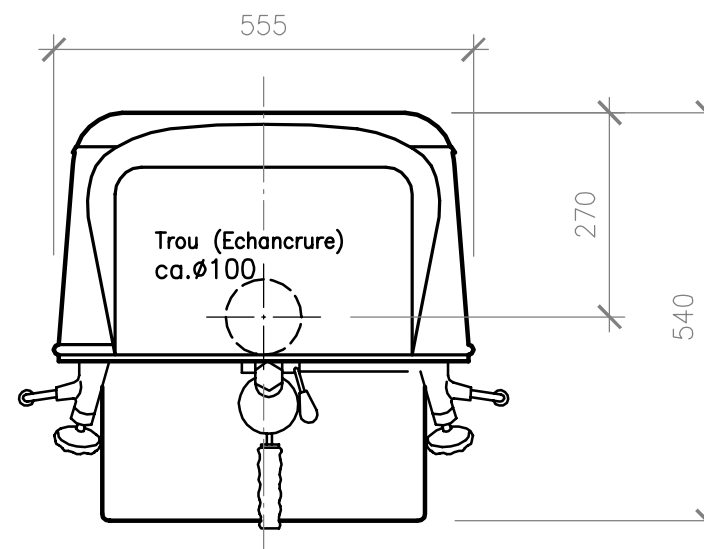

PLAN DE RACCORDEMENT POUR LA MACHINE A CAFE E61 1-gr.  
 PUISSANCE 2900-3900 WATT / 3x400 VOLTS

Ecoulement d'eau usée et robinet pour alimentation ainsi que prise(s) à positionner derrière la machine au bord à gauche

VUE DE FACE

VUE DE DESSUS

PLAN DE RACCORDEMENT POUR LA MACHINE A CAFE E61 2-gr.  
 PUISSANCE 4200-5600 WATT / 3x400 VOLTS

PLAN DE RACCORDEMENT POUR LA MACHINE A CAFE E61 3-gr.  
 PUISSANCE 5200-7000 WATT / 3x400 VOLTS

VUE DE FACE

Écoulement d'eau usée et robinet pour alimentation ainsi que prise(s) à positionner derrière la machine au bord à gauche

VUE DE DESSUS