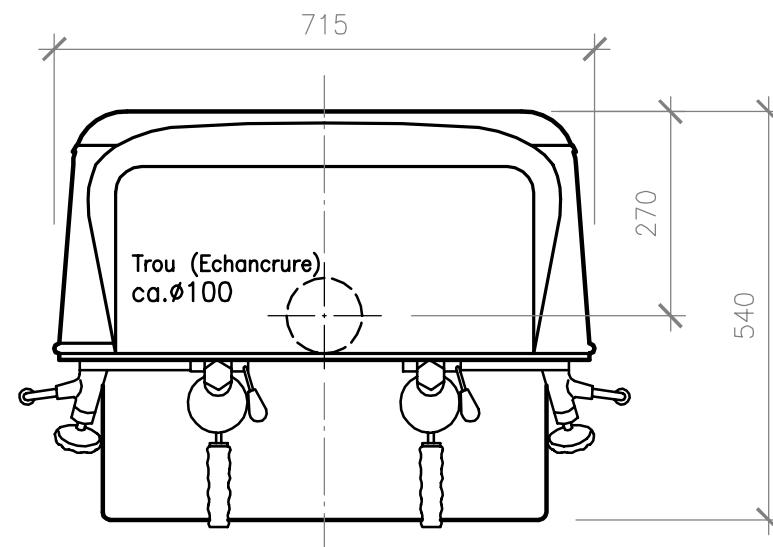

PLAN DE RACCORDEMENT POUR LA MACHINE A CAFE E61 1-gr.  
 PUISSANCE 2900-3900 WATT / 3x400 VOLTS

Ecoulement d'eau usée et robinet pour alimentation ainsi que prise(s) à positionner derrière la machine au bord à gauche

VUE DE FACE

VUE DE DESSUS

PLAN DE RACCORDEMENT POUR LA MACHINE A CAFE E61 2-gr.  
 PUISSANCE 4200-5600 WATT / 3x400 VOLTS

PLAN DE RACCORDEMENT POUR LA MACHINE A CAFE E61 3-gr.  
 PUISSANCE 5200-7000 WATT / 3x400 VOLTS

VUE DE FACE

Écoulement d'eau usée et robinet pour alimentation ainsi que prise(s) à positionner derrière la machine au bord à gauche

VUE DE DESSUS