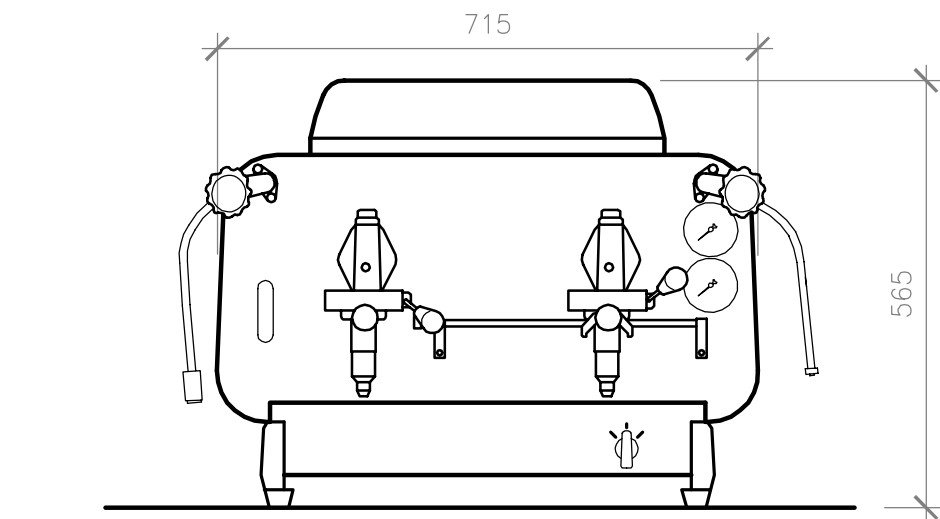

PLAN DE RACCORDEMENT POUR LA MACHINE A CAFE E61 1-gr.  
 PUISSANCE 2900-3900 WATT / 3x400 VOLTS

Ecoulement d'eau usée et robinet pour alimentation ainsi que prise(s) à positionner derrière la machine au bord à gauche

VUE DE FACE

VUE DE DESSUS

PLAN DE RACCORDEMENT POUR LA MACHINE A CAFE E61 2-gr.  
 PUISSANCE 4200-5600 WATT / 3x400 VOLTS

PLAN DE RACCORDEMENT POUR LA MACHINE A CAFE E61 3-gr.  
 PUISSANCE 5200-7000 WATT / 3x400 VOLTS

VUE DE FACE

Écoulement d'eau usée et robinet pour alimentation ainsi que prise(s) à positionner derrière la machine au bord à gauche

VUE DE DESSUS