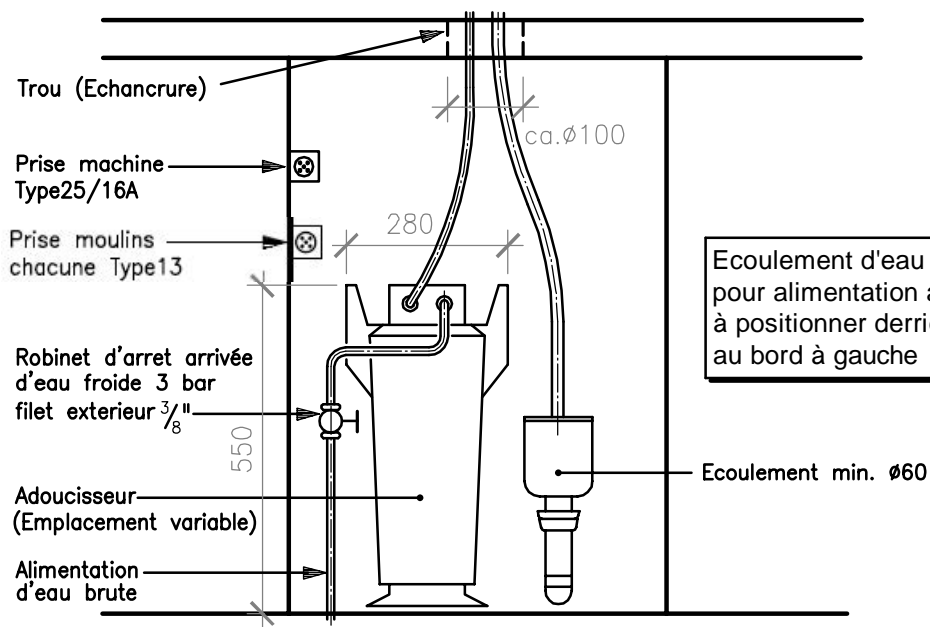

PLAN DE RACCORDEMENT POUR LA MACHINE A CAFE E61 1-gr.  
 PUISSANCE 2900-3900 WATT / 3x400 VOLTS

Ecoulement d'eau usée et robinet pour alimentation ainsi que prise(s) à positionner derrière la machine au bord à gauche

VUE DE FACE

VUE DE DESSUS

PLAN DE RACCORDEMENT POUR LA MACHINE A CAFE E61 2-gr.  
 PUISSANCE 4200-5600 WATT / 3x400 VOLTS

PLAN DE RACCORDEMENT POUR LA MACHINE A CAFE E61 3-gr.  
 PUISSANCE 5200-7000 WATT / 3x400 VOLTS

VUE DE FACE

Écoulement d'eau usée et robinet pour alimentation ainsi que prise(s) à positionner derrière la machine au bord à gauche

VUE DE DESSUS