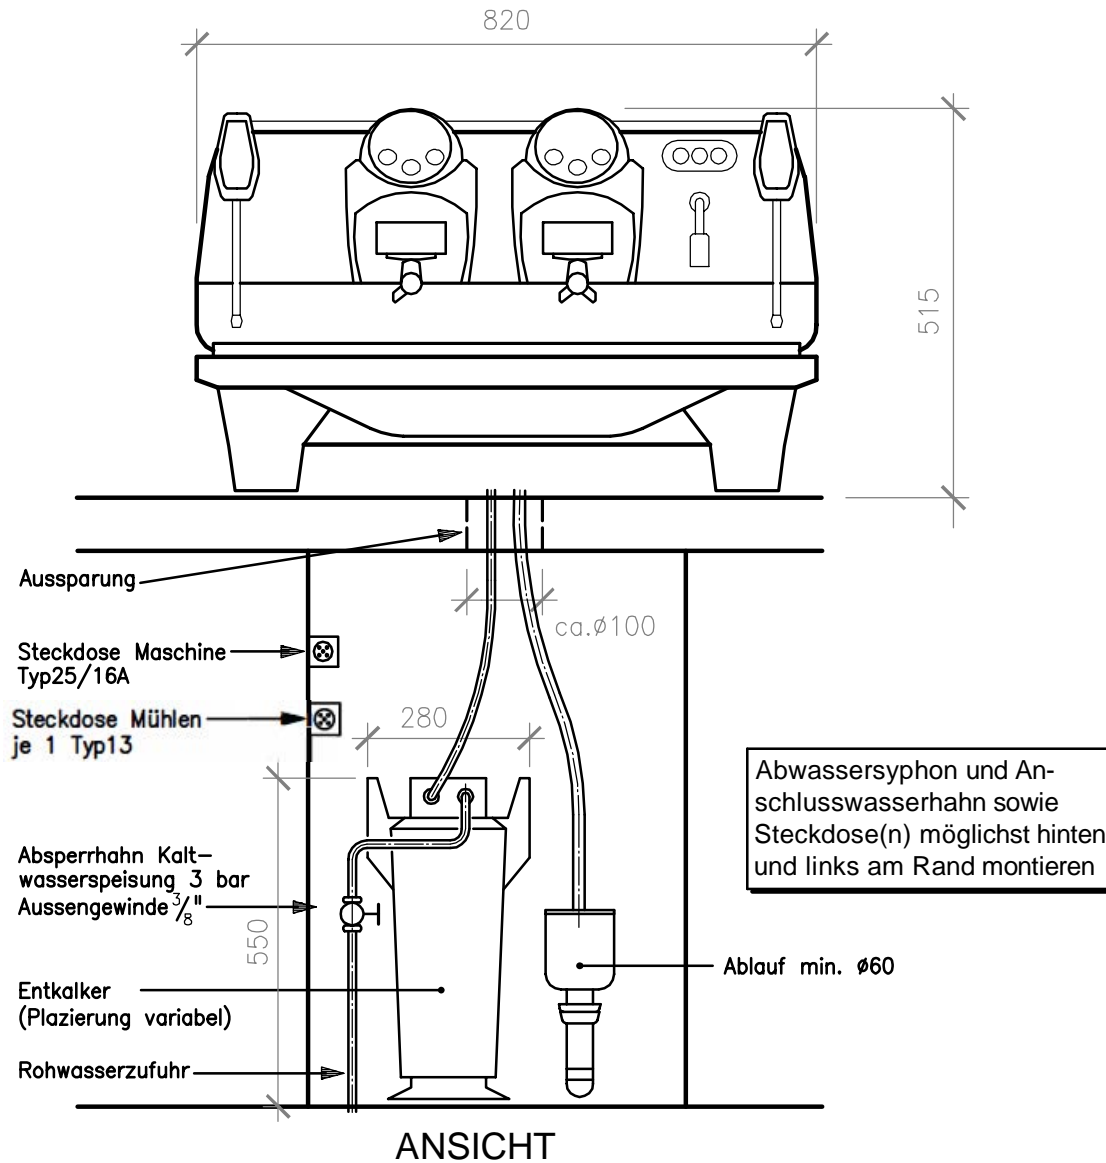

ANSCHLUSSSCHEMA FÜR KAFFEEMASCHINE MODELL PRESIDENT GTi 2-gruppig
LEISTUNG 6200-7400 WATT / 3x400 VOLT

ANSCHLUSSSCHEMA FÜR KAFFEEMASCHINE MODELL PRESIDENT GTi 3-gruppig
LEISTUNG 7500-8800 WATT / 3x400 VOLT