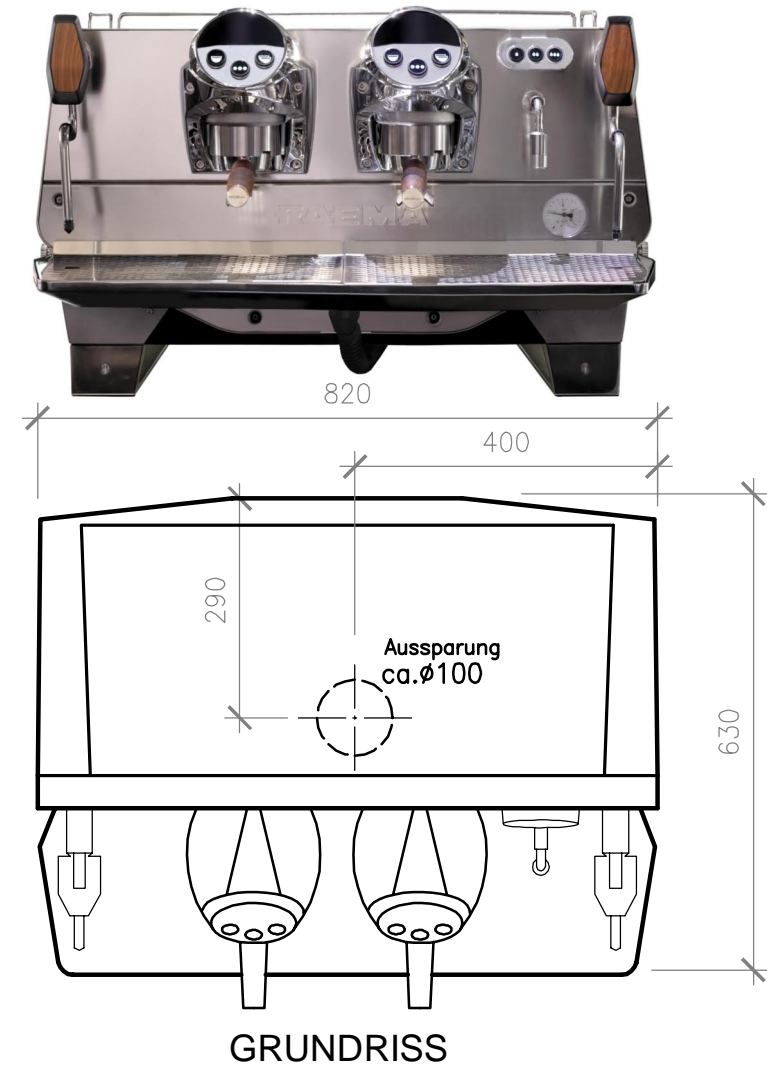

ANSCHLUSSSCHEMA FÜR KAFFEEMASCHINE MODELL PRESIDENT GTi 2-gruppig
LEISTUNG 6200-7400 WATT / 3x400 VOLT

ANSCHLUSSSCHEMA FÜR KAFFEEMASCHINE MODELL PRESIDENT GTi 3-gruppig
LEISTUNG 7500-8800 WATT / 3x400 VOLT