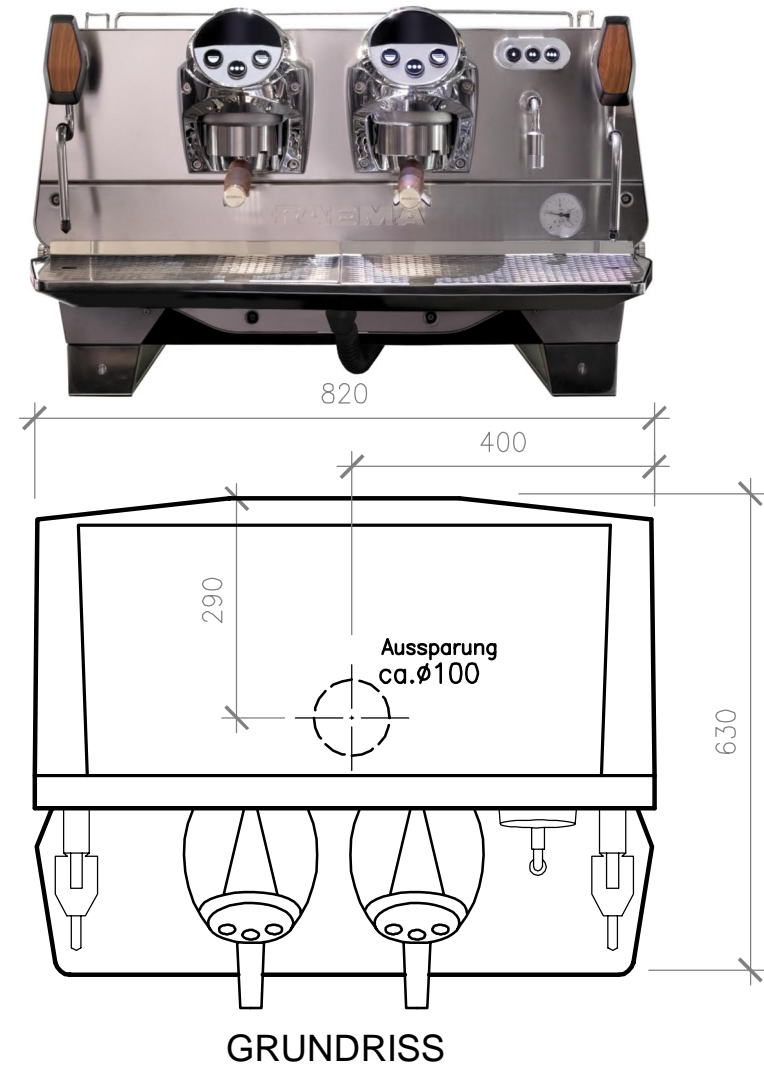

ANSCHLUSSSCHEMA FÜR KAFFEEMASCHINE MODELL PRESIDENT GTi 2-gruppig
LEISTUNG 6200-7400 WATT / 3x400 VOLT

ANSCHLUSSSCHEMA FÜR KAFFEEMASCHINE MODELL PRESIDENT GTi 3-gruppig
LEISTUNG 7500-8800 WATT / 3x400 VOLT