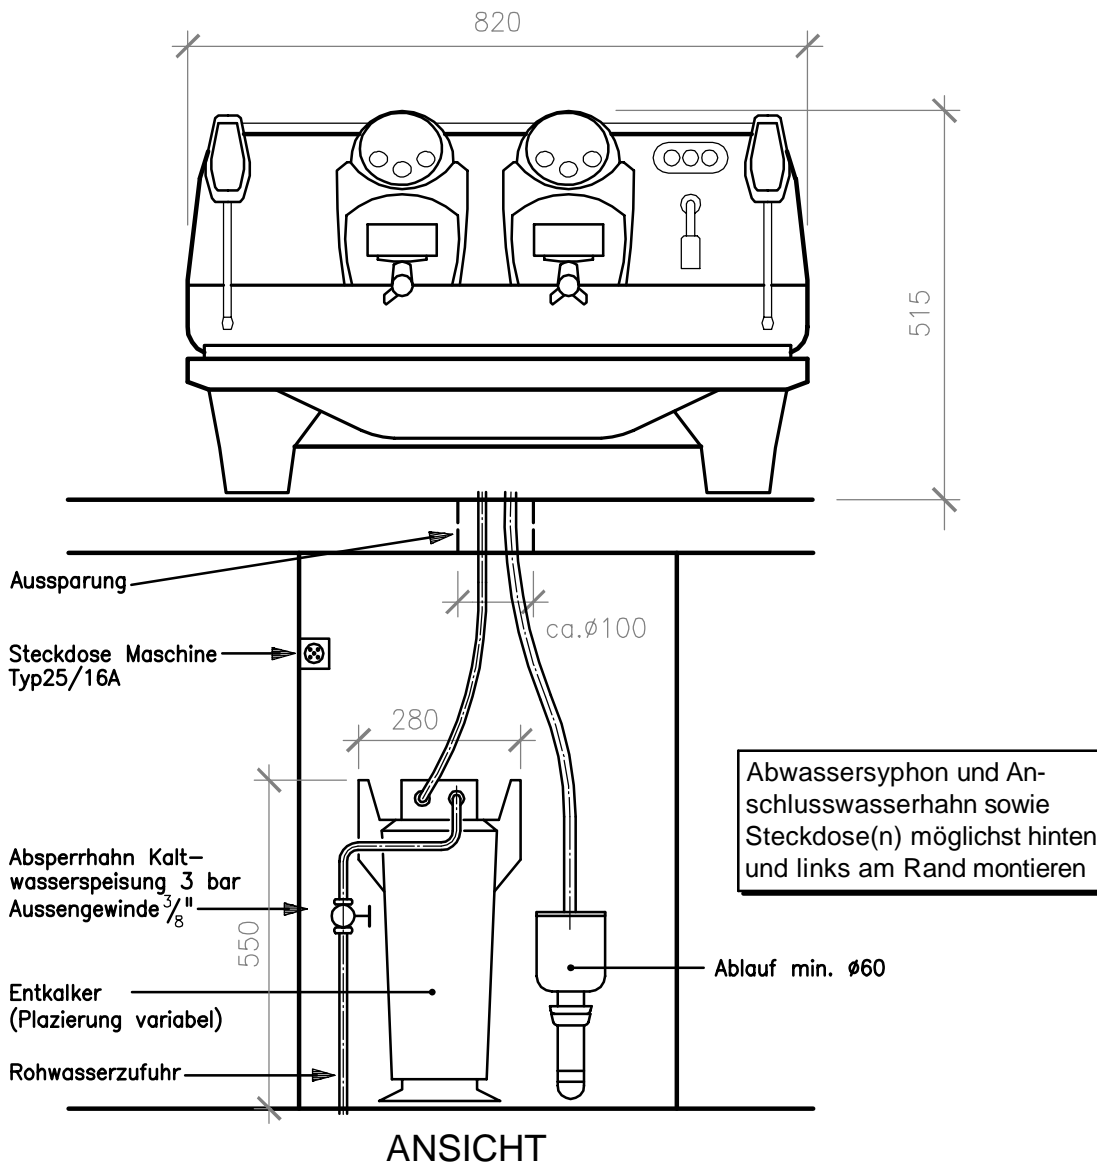

ANSCHLUSSSCHEMA FÜR KAFFEEMASCHINE MODELL PRESIDENT GTi 2-gruppig
LEISTUNG 6200-7400 WATT / 3x400 VOLT

ANSCHLUSSSCHEMA FÜR KAFFEEMASCHINE MODELL PRESIDENT GTi 3-gruppig
LEISTUNG 7500-8800 WATT / 3x400 VOLT