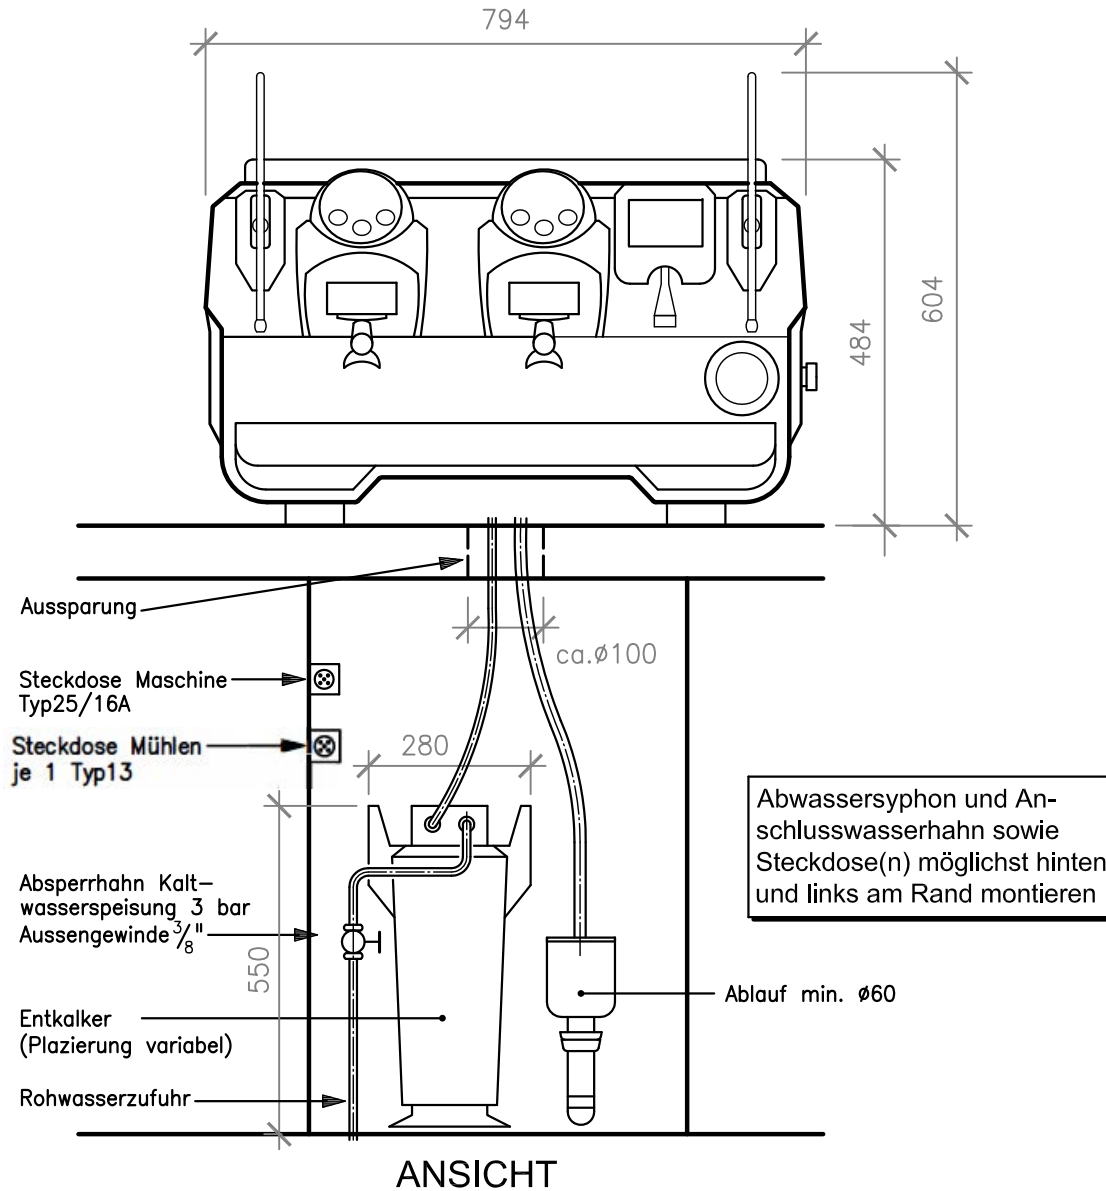

ANSCHLUSSSCHEMA FÜR KAFFEEMASCHINE MODELL E-71E 2-gruppig
LEISTUNG 6200-7400 WATT / 3x400 VOLT

ANSCHLUSSSCHEMA FÜR KAFFEEMASCHINE MODELL E-71E 3-gruppig
LEISTUNG 7500-8800 WATT / 3x400 VOLT