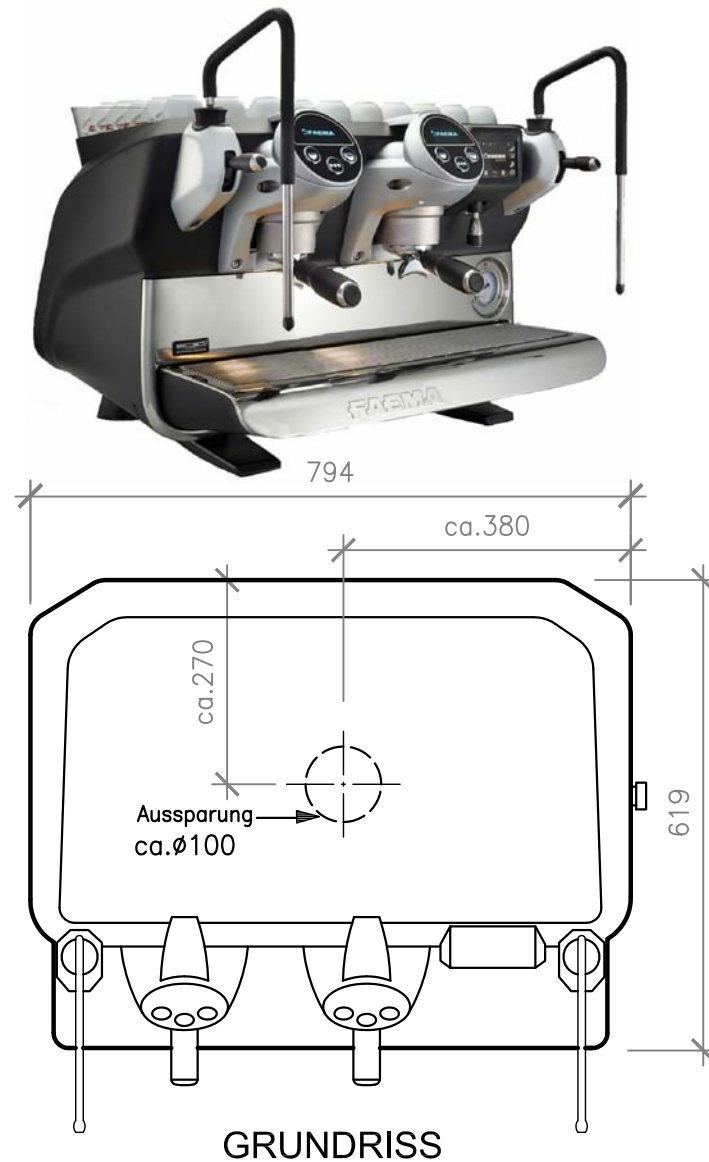

ANSCHLUSSSCHEMA FÜR KAFFEEMASCHINE MODELL E-71E 2-gruppig
LEISTUNG 6200-7400 WATT / 3x400 VOLT

ANSCHLUSSSCHEMA FÜR KAFFEEMASCHINE MODELL E-71E 3-gruppig
LEISTUNG 7500-8800 WATT / 3x400 VOLT