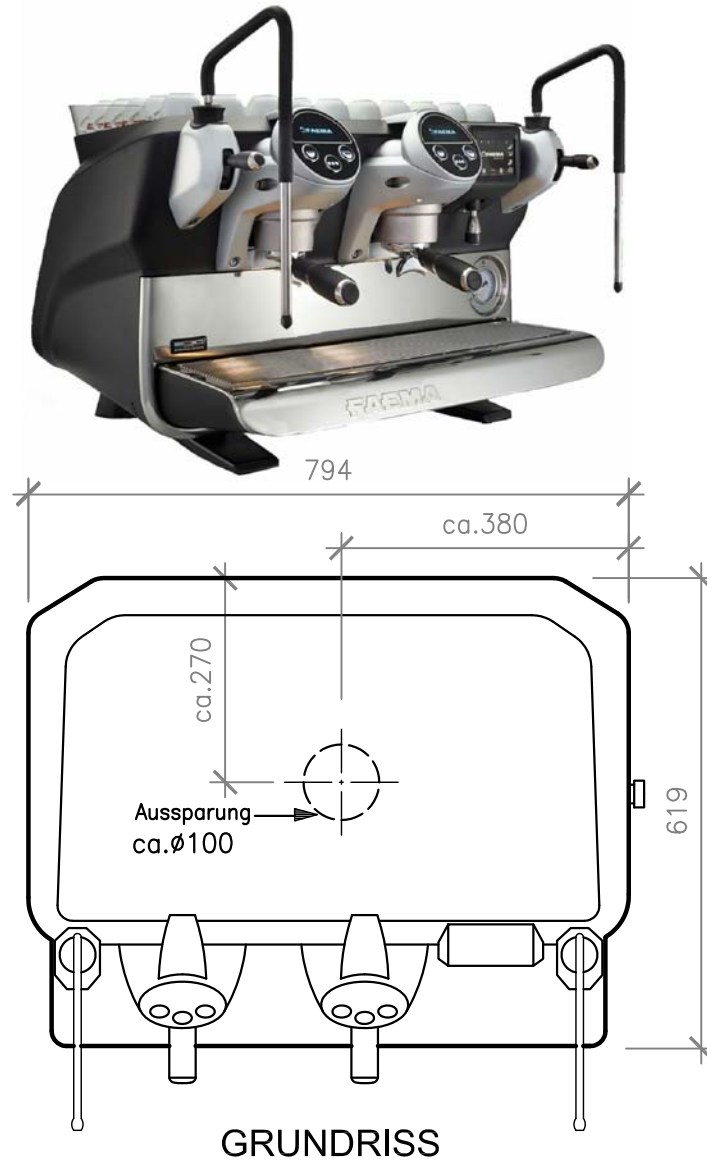

ANSCHLUSSSCHEMA FÜR KAFFEEMASCHINE MODELL E-71E 2-gruppig
LEISTUNG 6200-7400 WATT / 3x400 VOLT

ANSCHLUSSSCHEMA FÜR KAFFEEMASCHINE MODELL E-71E 3-gruppig
LEISTUNG 7500-8800 WATT / 3x400 VOLT