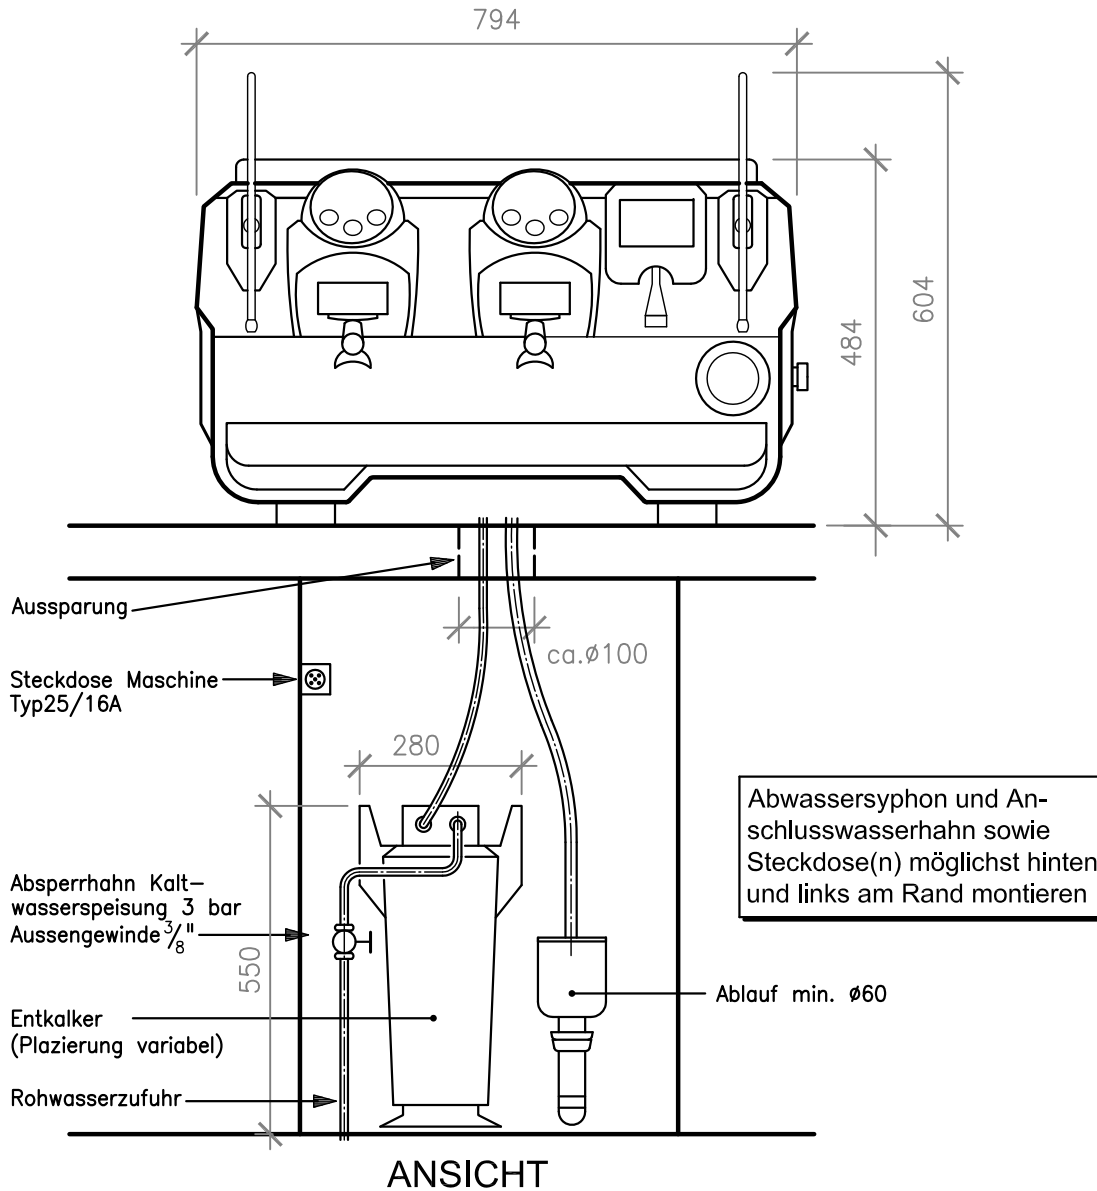

ANSCHLUSSSCHEMA FÜR KAFFEEMASCHINE MODELL E-71E 2-gruppig
LEISTUNG 6200-7400 WATT / 3x400 VOLT

ANSCHLUSSSCHEMA FÜR KAFFEEMASCHINE MODELL E-71E 3-gruppig
LEISTUNG 7500-8800 WATT / 3x400 VOLT