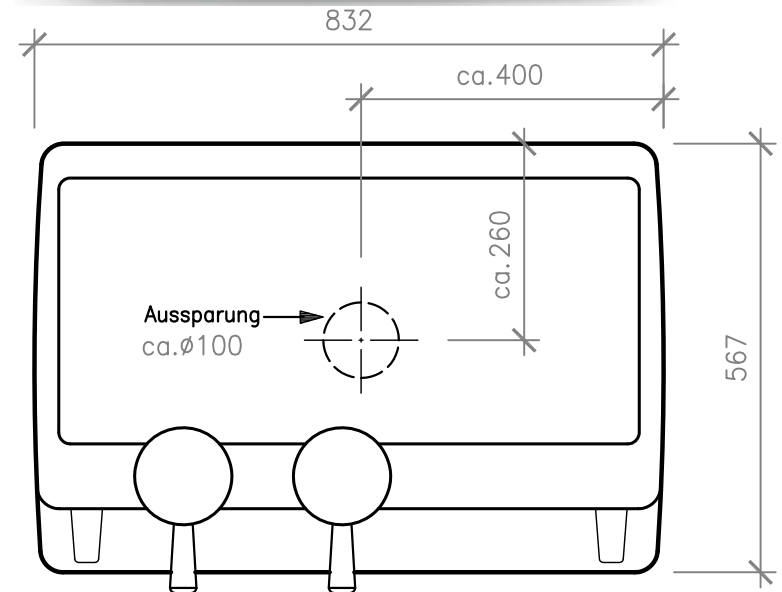

ANSCHLUSSSCHEMA FÜR KAFFEEMASCHINE MODELL M-100 ATTIVA DT/2
LEISTUNG 6000-7100 WATT / 3x400 VOLT

ANSICHT

GRUNDRISS

ANSCHLUSSSCHEMA FÜR KAFFEEMASCHINE MODELL M-100 ATTIVA DT/3
LEISTUNG 6700-8000 WATT / 3x400 VOLT

ANSCHLUSSSCHEMA FÜR KAFFEEMASCHINE MODELL M-100 ATTIVA DT/4
LEISTUNG 7800-9000 WATT / 3x400 VOLT

ANSICHT

GRUNDRISS