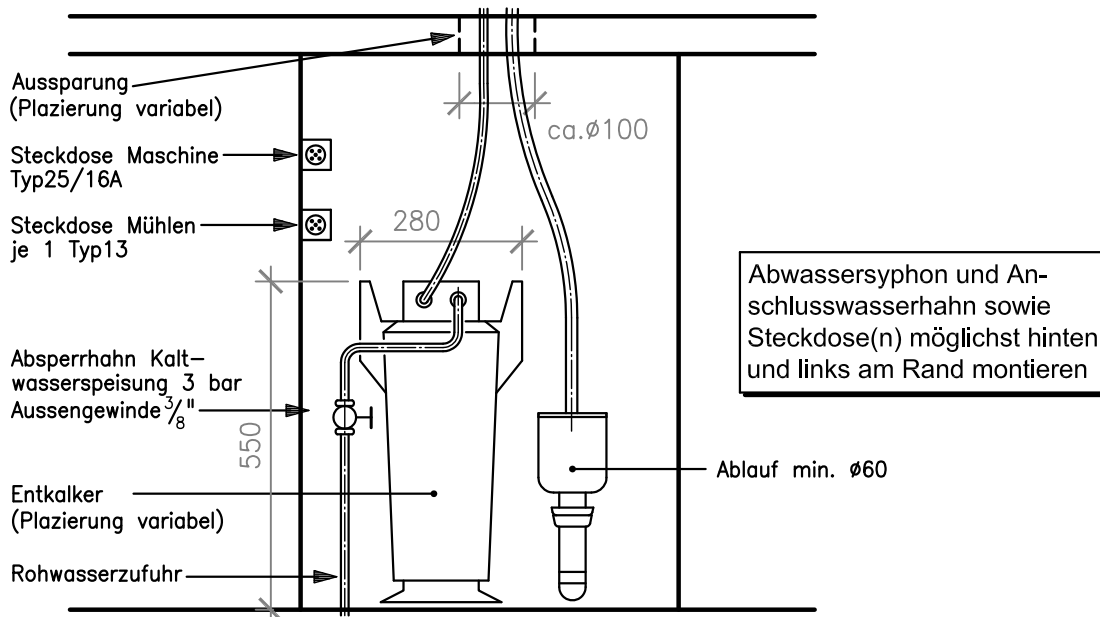

ANSCHLUSSSCHEMA FÜR KAFFEEMASCHINE MODELL M-100 ATTIVA DT/2
LEISTUNG 6000-7100 WATT / 3x400 VOLT

ANSICHT

GRUNDRISS

ANSCHLUSSSCHEMA FÜR KAFFEEMASCHINE MODELL M-100 ATTIVA DT/3
LEISTUNG 6700-8000 WATT / 3x400 VOLT

ANSCHLUSSSCHEMA FÜR KAFFEEMASCHINE MODELL M-100 ATTIVA DT/4
LEISTUNG 7800-9000 WATT / 3x400 VOLT

ANSICHT

GRUNDRISS