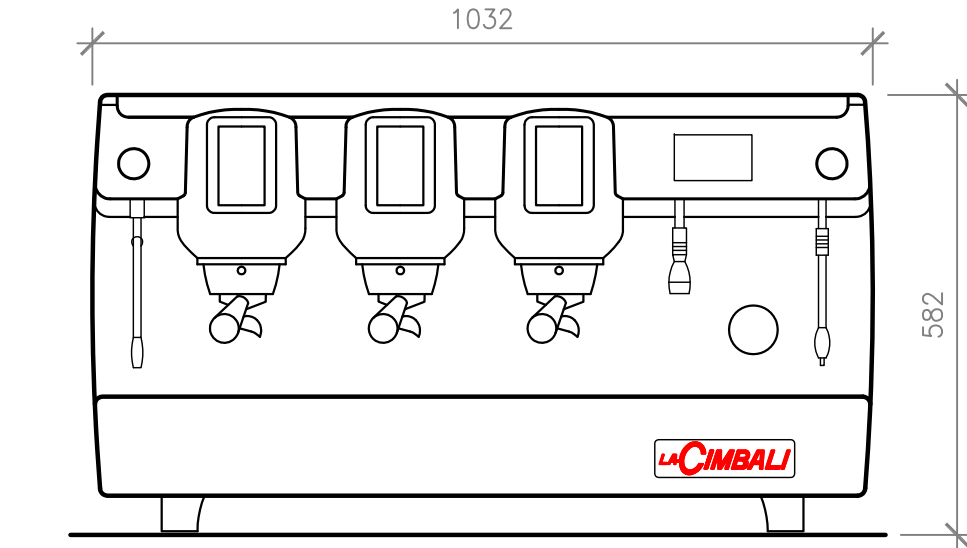

ANSCHLUSSSCHEMA FÜR KAFFEEMASCHINE MODELL M-100 ATTIVA DT/2
LEISTUNG 6000-7100 WATT / 3x400 VOLT

ANSICHT

GRUNDRISS

ANSCHLUSSSCHEMA FÜR KAFFEEMASCHINE MODELL M-100 ATTIVA DT/3
LEISTUNG 6700-8000 WATT / 3x400 VOLT

ANSCHLUSSSCHEMA FÜR KAFFEEMASCHINE MODELL M-100 ATTIVA DT/4
LEISTUNG 7800-9000 WATT / 3x400 VOLT

ANSICHT

GRUNDRISS