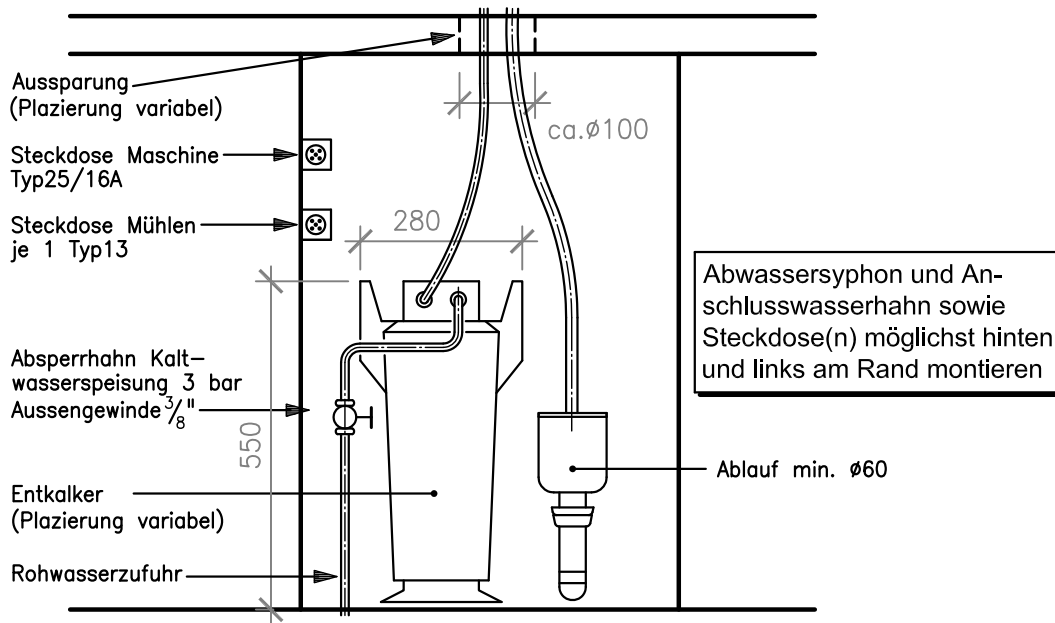

ANSCHLUSSSCHEMA FÜR KAFFEEMASCHINE MODELL M-100 ATTIVA DT/2
LEISTUNG 6000-7100 WATT / 3x400 VOLT

ANSICHT

GRUNDRISS

ANSCHLUSSSCHEMA FÜR KAFFEEMASCHINE MODELL M-100 ATTIVA DT/3
LEISTUNG 6700-8000 WATT / 3x400 VOLT

ANSCHLUSSSCHEMA FÜR KAFFEEMASCHINE MODELL M-100 ATTIVA DT/4
LEISTUNG 7800-9000 WATT / 3x400 VOLT

ANSICHT

GRUNDRISS