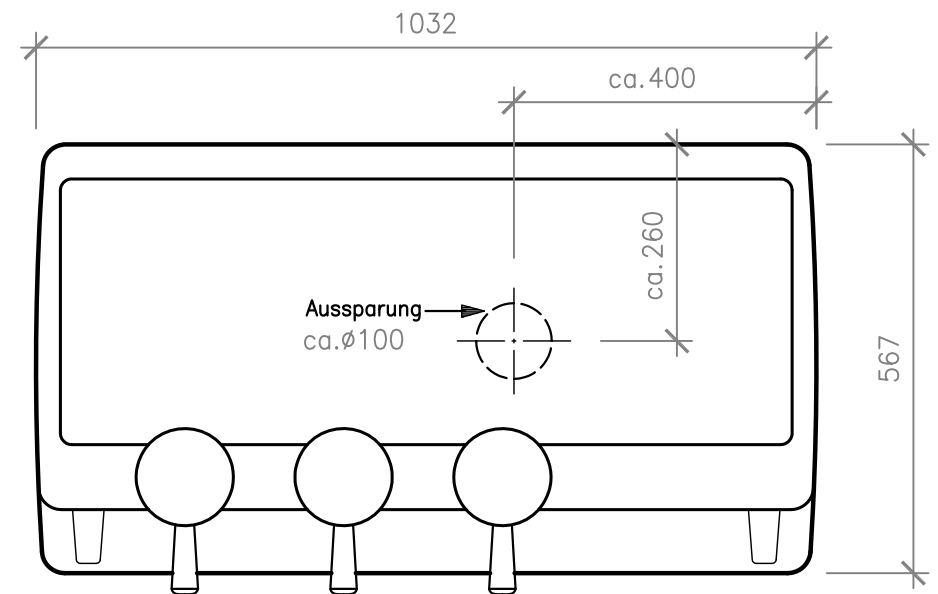

ANSCHLUSSSCHEMA FÜR KAFFEEMASCHINE MODELL M-100 ATTIVA DT/2
LEISTUNG 6000-7100 WATT / 3x400 VOLT

ANSICHT

GRUNDRISS

ANSCHLUSSSCHEMA FÜR KAFFEEMASCHINE MODELL M-100 ATTIVA DT/3
LEISTUNG 6700-8000 WATT / 3x400 VOLT

ANSCHLUSSSCHEMA FÜR KAFFEEMASCHINE MODELL M-100 ATTIVA DT/4
LEISTUNG 7800-9000 WATT / 3x400 VOLT

ANSICHT

GRUNDRISS