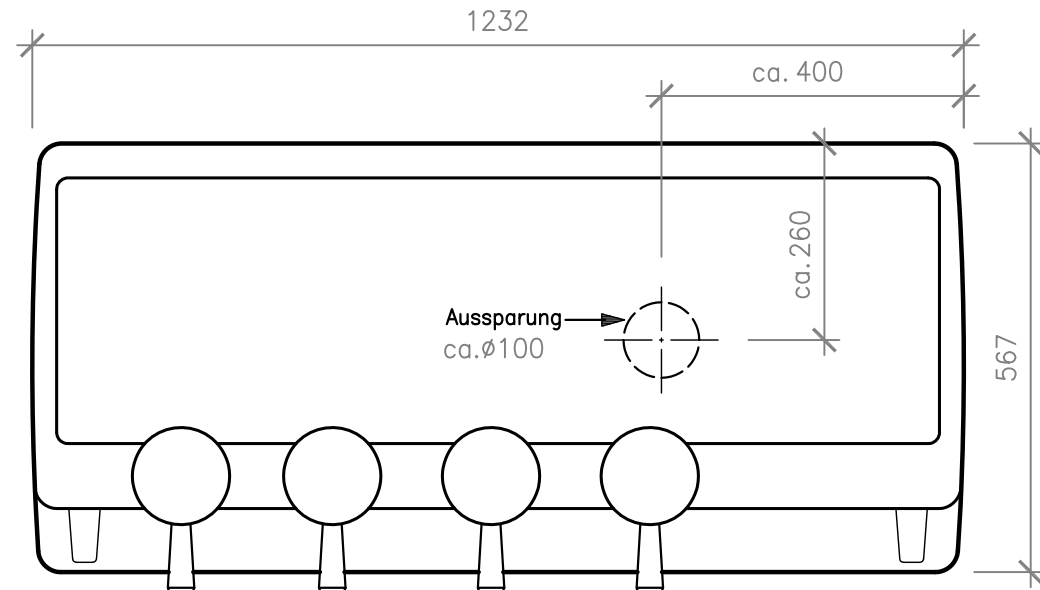

ANSCHLUSSSCHEMA FÜR KAFFEEMASCHINE MODELL M-100 ATTIVA DT/2
LEISTUNG 6000-7100 WATT / 3x400 VOLT

ANSICHT

GRUNDRISS

ANSCHLUSSSCHEMA FÜR KAFFEEMASCHINE MODELL M-100 ATTIVA DT/3
LEISTUNG 6700-8000 WATT / 3x400 VOLT

ANSCHLUSSSCHEMA FÜR KAFFEEMASCHINE MODELL M-100 ATTIVA DT/4
LEISTUNG 7800-9000 WATT / 3x400 VOLT

ANSICHT

GRUNDRISS