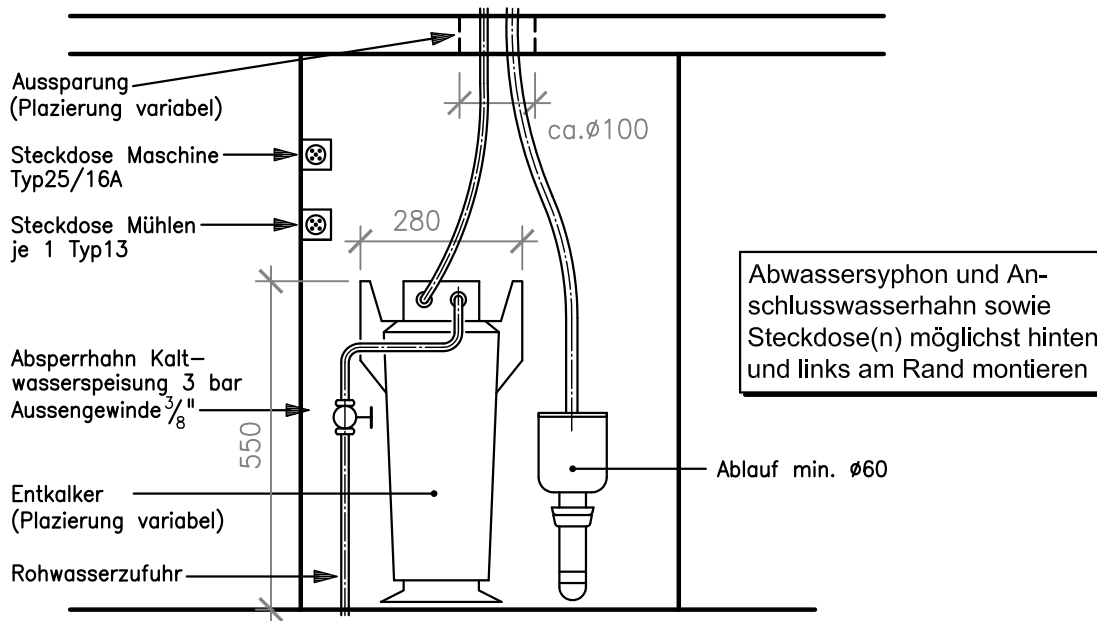

ANSCHLUSSSCHEMA FÜR KAFFEEMASCHINE MODELL M-100 ATTIVA DT/2
LEISTUNG 6000-7100 WATT / 3x400 VOLT

ANSICHT

GRUNDRISS

ANSCHLUSSSCHEMA FÜR KAFFEEMASCHINE MODELL M-100 ATTIVA DT/3
LEISTUNG 6700-8000 WATT / 3x400 VOLT

ANSCHLUSSSCHEMA FÜR KAFFEEMASCHINE MODELL M-100 ATTIVA DT/4
LEISTUNG 7800-9000 WATT / 3x400 VOLT

ANSICHT

GRUNDRISS