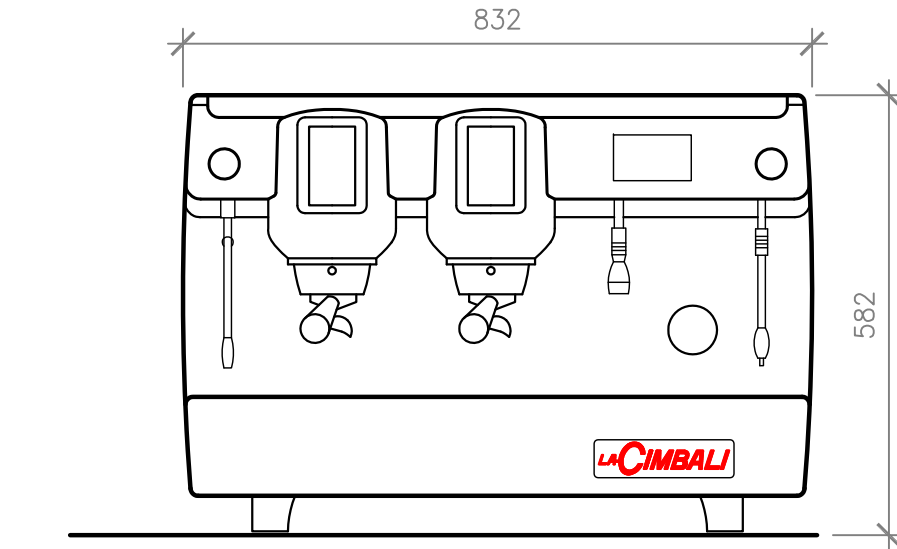

ANSCHLUSSSCHEMA FÜR KAFFEEMASCHINE MODELL M-100 ATTIVA DT/2
LEISTUNG 6000-7100 WATT / 3x400 VOLT

ANSICHT

GRUNDRISS

ANSCHLUSSSCHEMA FÜR KAFFEEMASCHINE MODELL M-100 ATTIVA DT/3
LEISTUNG 6700-8000 WATT / 3x400 VOLT

ANSCHLUSSSCHEMA FÜR KAFFEEMASCHINE MODELL M-100 ATTIVA DT/4
LEISTUNG 7800-9000 WATT / 3x400 VOLT

ANSICHT

GRUNDRISS