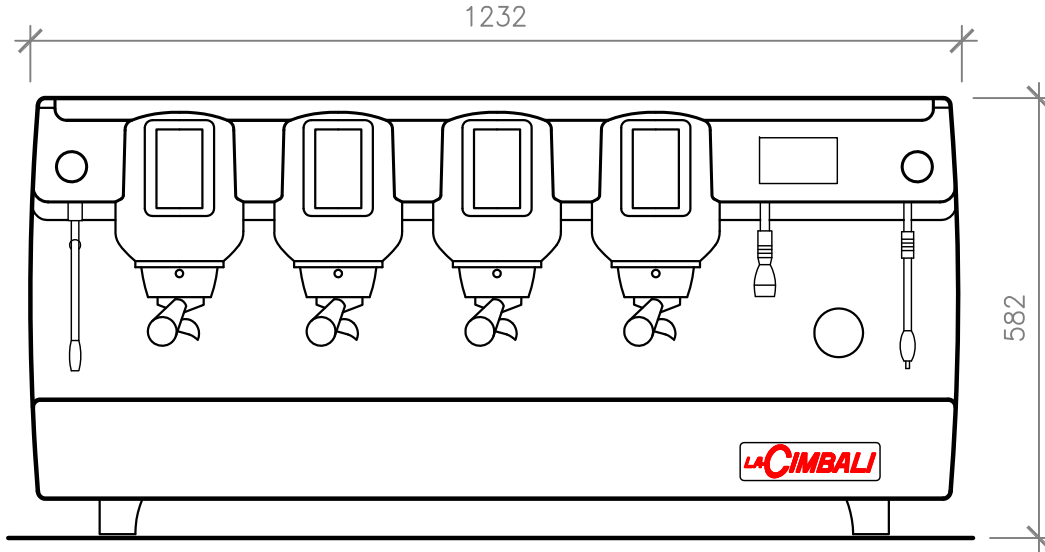

ANSCHLUSSSCHEMA FÜR KAFFEEMASCHINE MODELL M-100 ATTIVA DT/2
LEISTUNG 6000-7100 WATT / 3x400 VOLT

ANSICHT

GRUNDRISS

ANSCHLUSSSCHEMA FÜR KAFFEEMASCHINE MODELL M-100 ATTIVA DT/3
LEISTUNG 6700-8000 WATT / 3x400 VOLT

ANSCHLUSSSCHEMA FÜR KAFFEEMASCHINE MODELL M-100 ATTIVA DT/4
LEISTUNG 7800-9000 WATT / 3x400 VOLT

ANSICHT

GRUNDRISS