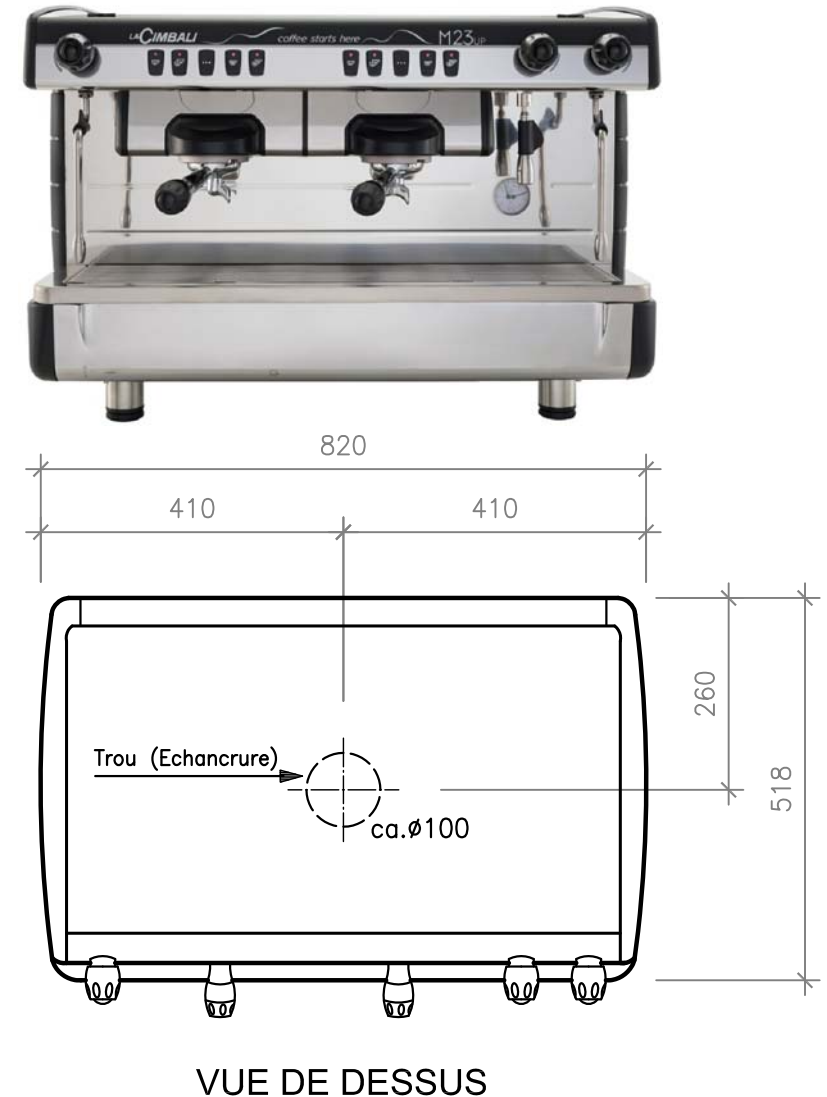

### PLAN DE RACCORDEMENT POUR LA MACHINE A CAFE M-23 UP DT/2 PUISSANCE MAX. 4800 WATT / 3x400 VOLTS

PLAN DE RACCORDEMENT POUR LA MACHINE A CAFE M-23 UP DT/3  
 PUISSANCE MAX. 7000 WATT / 3x400 VOLTS