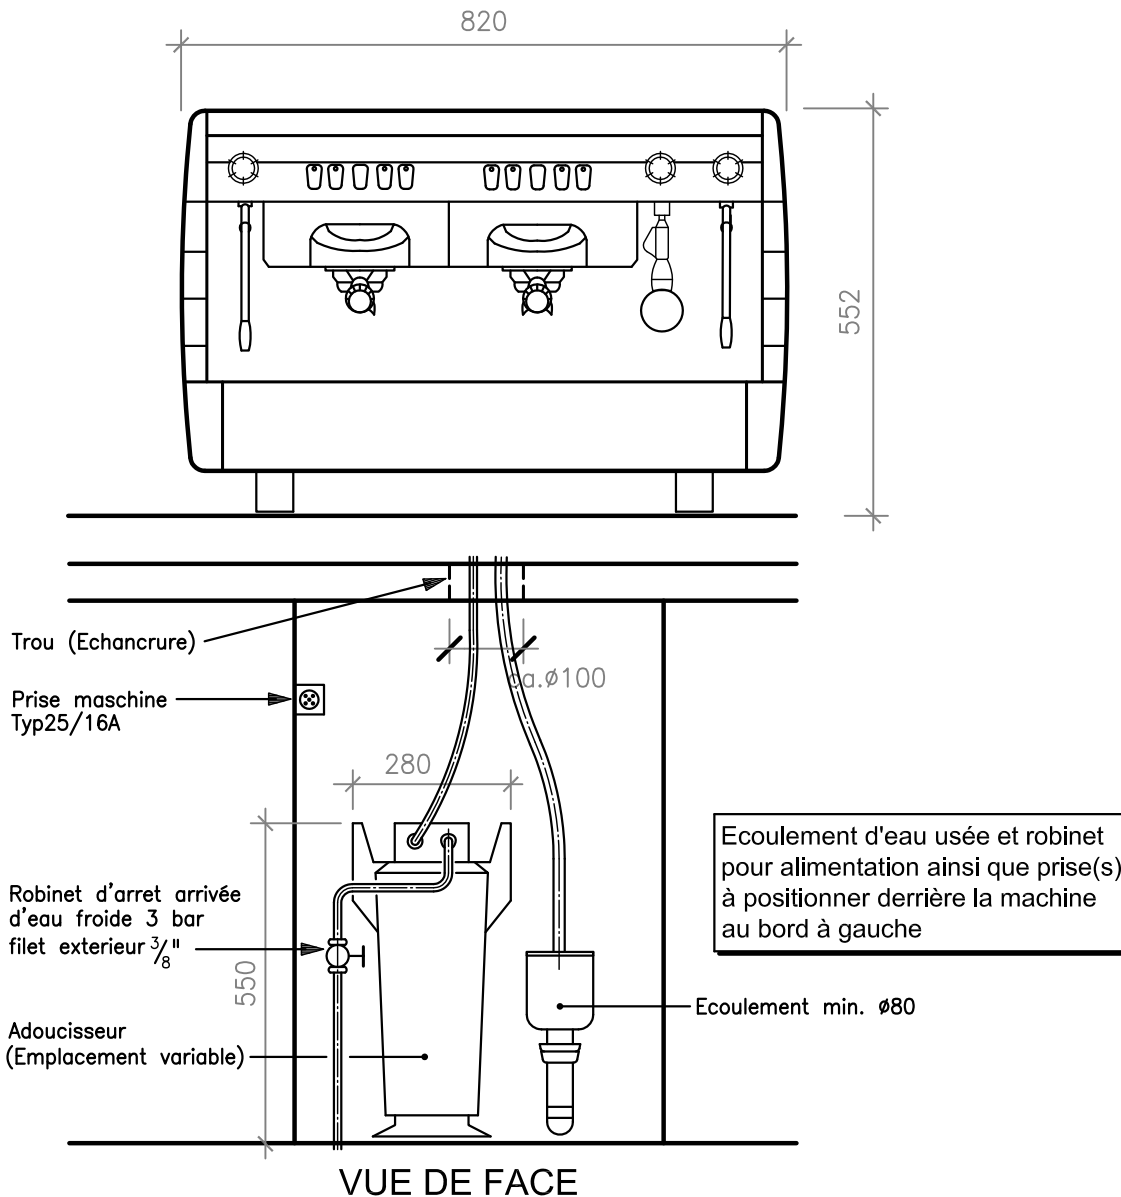

### PLAN DE RACCORDEMENT POUR LA MACHINE A CAFE M-23 UP DT/2 PUISSANCE MAX. 4800 WATT / 3x400 VOLTS

PLAN DE RACCORDEMENT POUR LA MACHINE A CAFE M-23 UP DT/3  
 PUISSANCE MAX. 7000 WATT / 3x400 VOLTS