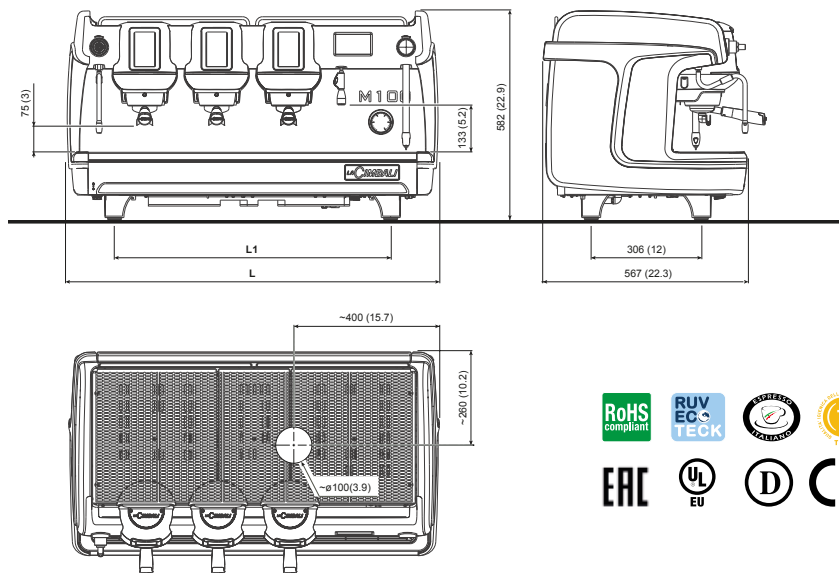

Finiture disponibili: grigio opaco, nero opaco, bianco lucido.
Finitions disponibles : gris mat, noir mat, blanc brillant.

Configurazioni*: 2 lance vapore standard o 2 Turbosteam Milk4 Cold Touch, o 1 TurboSteam Milk4 Cold Touch +1 lancia vapore, versione bicchieri alti, TurboMilk. *Configurations* : 2 lances vapeur standards ou 2 Turbosteam Milk4 Cold Touch, ou 1 Turbosteam Milk4 Cold Touch + 1 lance vapeur, version verres hauts, TurboMilk.*

		TDA-DOSATRON/DT2	TDA-DOSATRON/DT3	TDA-DOSATRON/DT4
Potenza installata a <i>Puissance installée</i>	220-240V~ 220-240V3~ 50-60Hz(W) 380-415V3N~	4200 - 5000	6300 - 7500	6300 - 7500
	220-240V~ 50-60Hz(W)	3000 - 3500	-	
Capacità caldaia (litri) <i>Capacité chaudière (litres)</i>		10	15	20
Dimensioni L x P x H (mm/in) <i>Dimensions L x P x H (mm/in)</i>		832 x 567 x 582 32,7 x 22,3 x 22,9	1032 x 567 x 582 40 x 22 x 22,9	1232 x 567 x 582 48,5 x 22 x 22,9

Finiture disponibili: grigio opaco, nero opaco, bianco lucido *Finitions disponibles : gris mat, noir mat, blanc brillant.*

Configurazioni: 2 lance vapore o 1 Turbosteam Milk4 Cold Toucj + 1 lancia vapore
Configurations : 2 lances vapeur standards ou 1 Turbosteam Milk4 Cold Touch + 1 lance vapeur.

*Le disponibilità delle configurazioni variano a seconda dei mercati di riferimento.

*La disponibilité des configurations varie selon les marchés de référence.