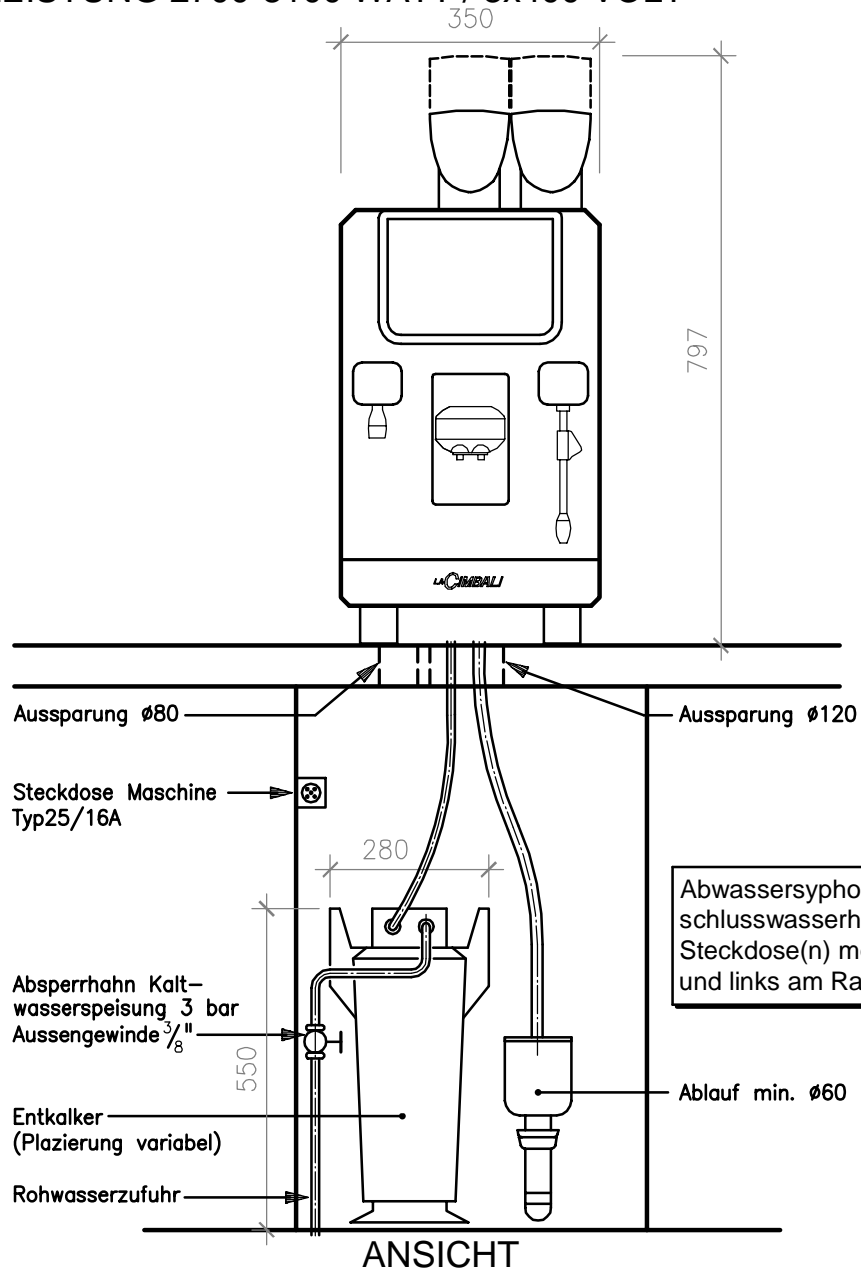

ANSCHLUSSSCHEMA FÜR KAFFEEMASCHINE MODELL S15 CAPPUCCINO  
LEISTUNG 2700-3100 WATT / 3x400 VOLT

ANSCHLUSSSCHEMA FÜR KAFFEEMASCHINE MODELL S15 CAPPUCCINO MIT TASSENWÄRMER  
LEISTUNG 2700-3100 WATT / 3x400 VOLT

ANSCHLUSSSCHEMA FÜR KAFFEEMASCHINE MODELL S15 CAPPUCCINO MIT MILCHKÜHLER  
LEISTUNG 2700-3100 WATT / 3x400 VOLT

ANSCHLUSSSCHEMA FÜR KAFFEEMASCHINE MODELL S15 CAPPUCCINO MIT MILCHKÜHLER UND TASSENWÄRMER  
LEISTUNG 2700-3100 WATT / 3x400 VOLT