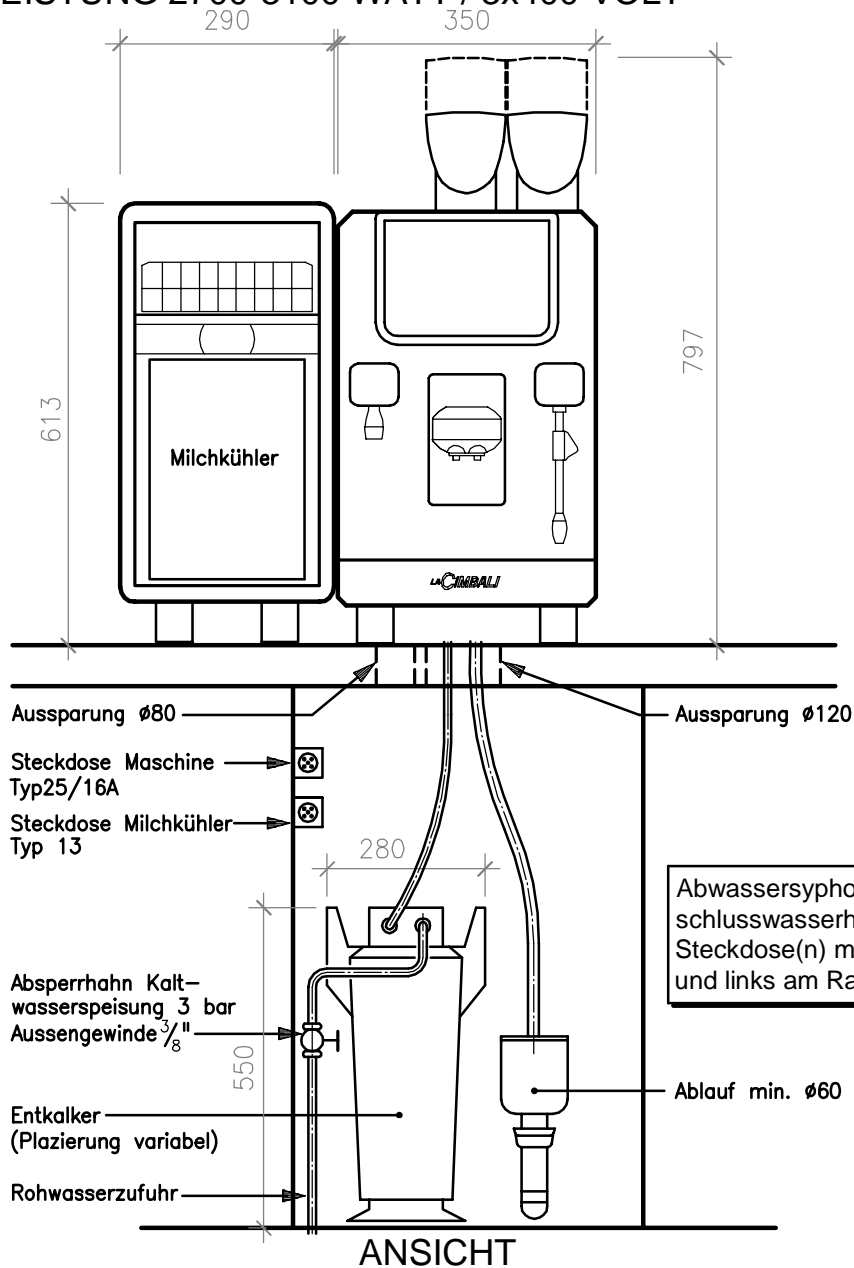

ANSCHLUSSSCHEMA FÜR KAFFEEMASCHINE MODELL S15 CAPPUCCINO  
LEISTUNG 2700-3100 WATT / 3x400 VOLT

ANSCHLUSSSCHEMA FÜR KAFFEEMASCHINE MODELL S15 CAPPUCCINO MIT TASSENWÄRMER  
LEISTUNG 2700-3100 WATT / 3x400 VOLT

ANSCHLUSSSCHEMA FÜR KAFFEEMASCHINE MODELL S15 CAPPUCCINO MIT MILCHKÜHLER  
LEISTUNG 2700-3100 WATT / 3x400 VOLT

ANSCHLUSSSCHEMA FÜR KAFFEEMASCHINE MODELL S15 CAPPUCCINO MIT MILCHKÜHLER UND TASSENWÄRMER  
LEISTUNG 2700-3100 WATT / 3x400 VOLT