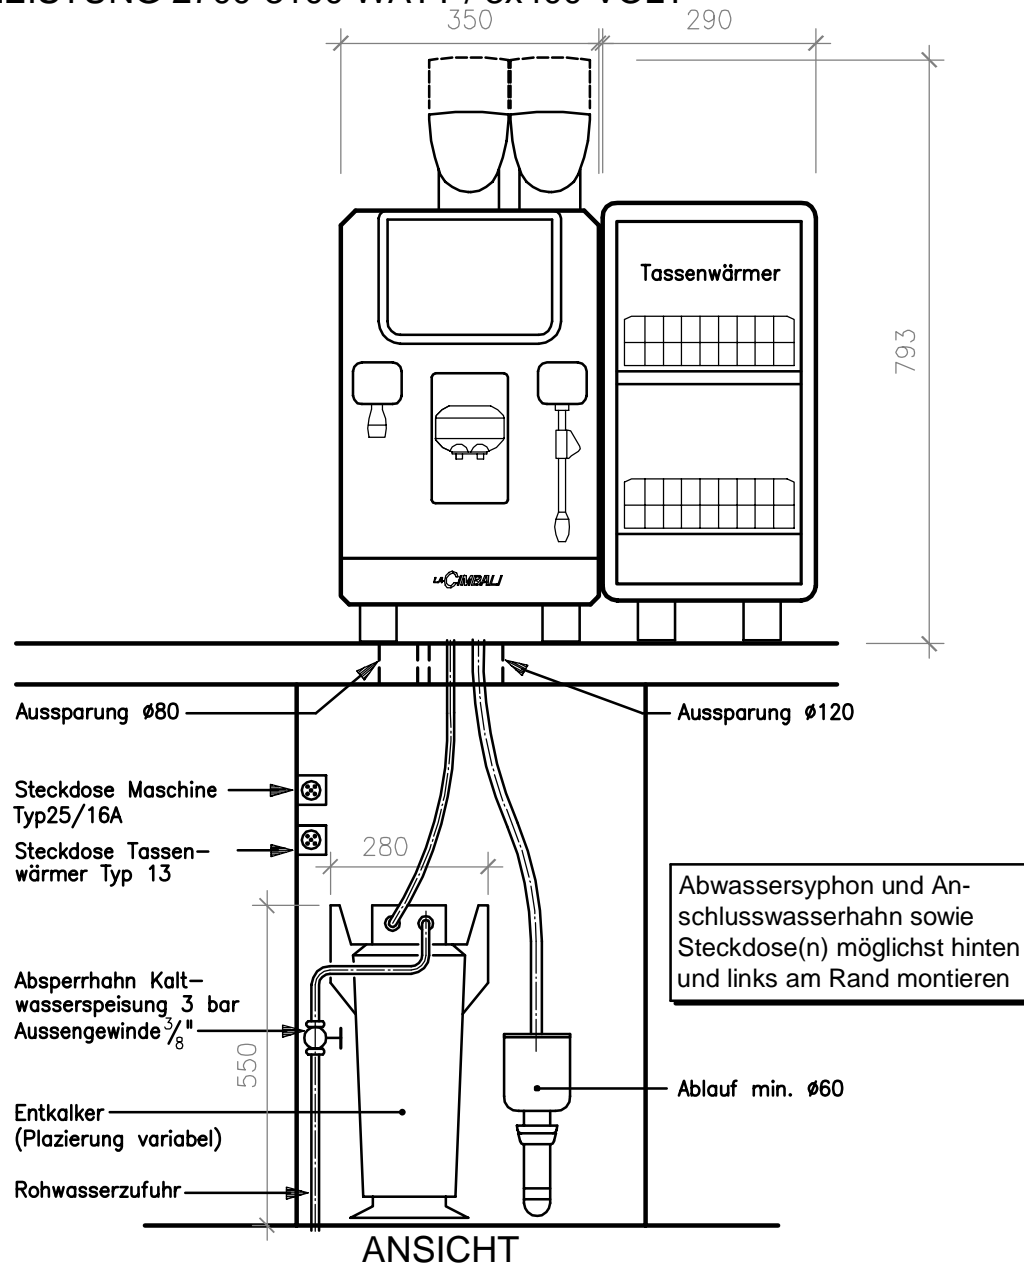

ANSCHLUSSSCHEMA FÜR KAFFEEMASCHINE MODELL S15 CAPPUCCINO  
LEISTUNG 2700-3100 WATT / 3x400 VOLT

ANSCHLUSSSCHEMA FÜR KAFFEEMASCHINE MODELL S15 CAPPUCCINO MIT TASSENWÄRMER  
LEISTUNG 2700-3100 WATT / 3x400 VOLT

ANSCHLUSSSCHEMA FÜR KAFFEEMASCHINE MODELL S15 CAPPUCCINO MIT MILCHKÜHLER  
LEISTUNG 2700-3100 WATT / 3x400 VOLT

ANSCHLUSSSCHEMA FÜR KAFFEEMASCHINE MODELL S15 CAPPUCCINO MIT MILCHKÜHLER UND TASSENWÄRMER  
LEISTUNG 2700-3100 WATT / 3x400 VOLT