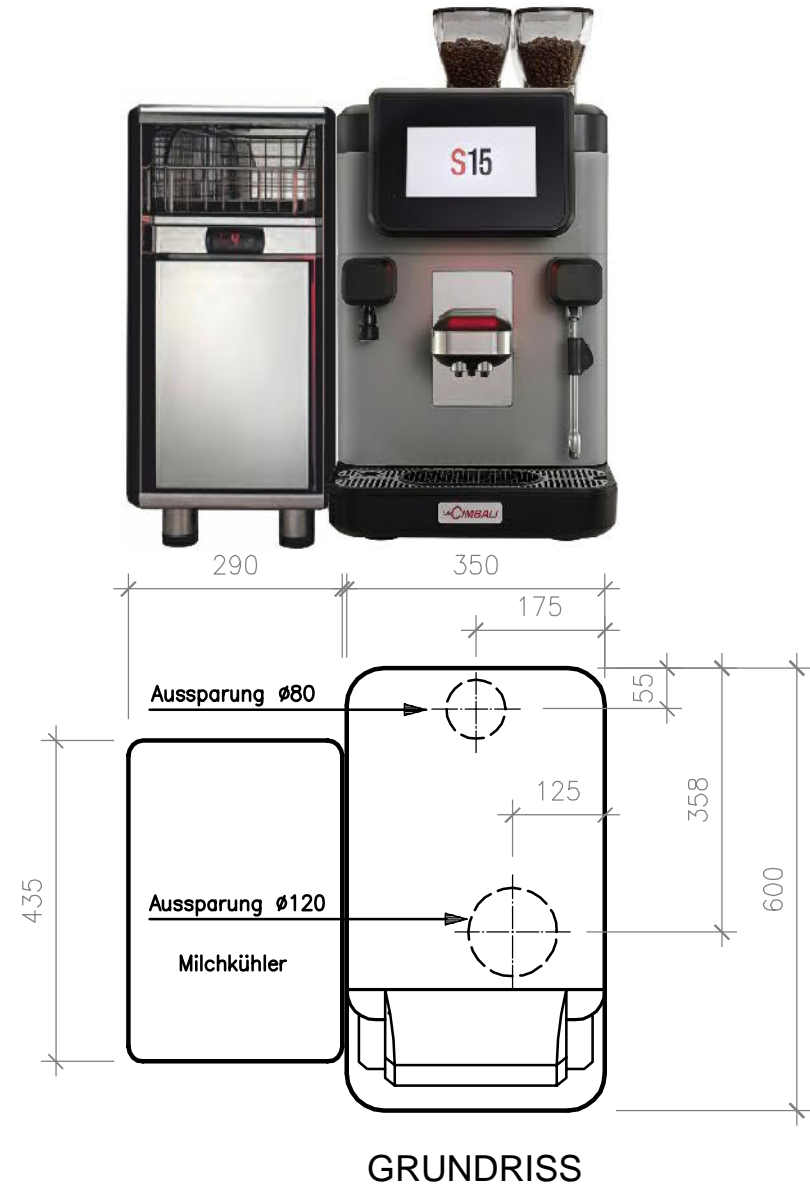

ANSCHLUSSSCHEMA FÜR KAFFEEMASCHINE MODELL S15 CAPPUCCINO  
LEISTUNG 2700-3100 WATT / 3x400 VOLT

ANSCHLUSSSCHEMA FÜR KAFFEEMASCHINE MODELL S15 CAPPUCCINO MIT TASSENWÄRMER  
LEISTUNG 2700-3100 WATT / 3x400 VOLT

ANSCHLUSSSCHEMA FÜR KAFFEEMASCHINE MODELL S15 CAPPUCCINO MIT MILCHKÜHLER  
LEISTUNG 2700-3100 WATT / 3x400 VOLT

ANSCHLUSSSCHEMA FÜR KAFFEEMASCHINE MODELL S15 CAPPUCCINO MIT MILCHKÜHLER UND TASSENWÄRMER  
LEISTUNG 2700-3100 WATT / 3x400 VOLT