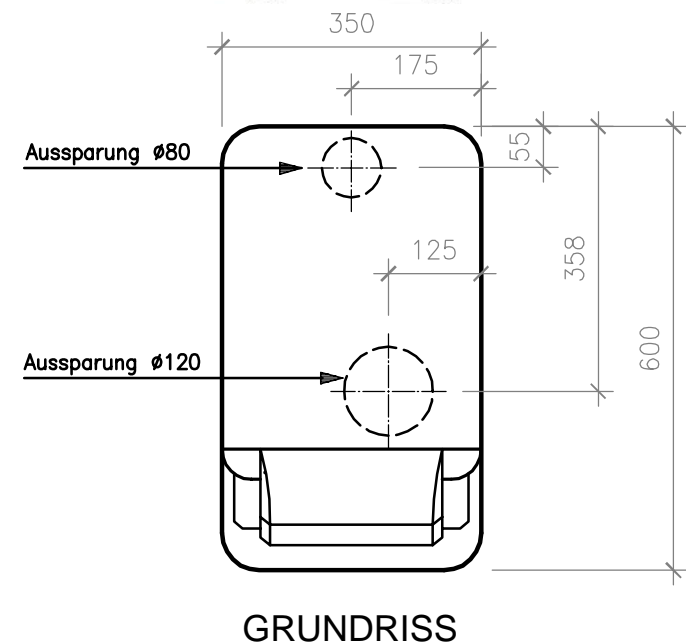

ANSCHLUSSSCHEMA FÜR KAFFEEMASCHINE MODELL S15 CAPPUCCINO  
LEISTUNG 2700-3100 WATT / 3x400 VOLT

ANSCHLUSSSCHEMA FÜR KAFFEEMASCHINE MODELL S15 CAPPUCCINO MIT TASSENWÄRMER  
LEISTUNG 2700-3100 WATT / 3x400 VOLT

ANSCHLUSSSCHEMA FÜR KAFFEEMASCHINE MODELL S15 CAPPUCCINO MIT MILCHKÜHLER  
LEISTUNG 2700-3100 WATT / 3x400 VOLT

ANSCHLUSSSCHEMA FÜR KAFFEEMASCHINE MODELL S15 CAPPUCCINO MIT MILCHKÜHLER UND TASSENWÄRMER  
LEISTUNG 2700-3100 WATT / 3x400 VOLT